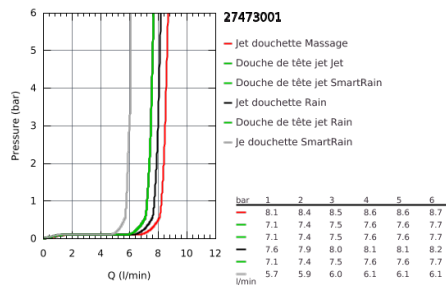

27 473 001 EUPHORIA SYSTÈME COLONNE DE DOUCHE AVEC MITIGEUR MONOCOMMANDE

DESCRIPTION DU PRODUIT

- Composé de :
- Bras de douche de 450 mm orientable horizontalement
- **Mitigeur monocommande avec inverseur**
- Permet le changement entre:
- Douche de tête Euphoria 260 (26 457 000)
- **3 jets :**
- Rain, SmartRain, Jet
- Avec rotule
- Angle de rotation $\pm 15^\circ$
- Douchette à main Euphoria 110 Massage (27 239 000)
- **3 jets :**
- Rain, SmartRain, Massage
- Curseur ajustable en hauteur
- Flexible Silverflex 1750 mm (28 388 000)
- **GROHE EcoJoy** débit limité inférieur à 9.5 l/min
- **GROHE SilkMove** Cartouche en céramique 46 mm
- **GROHE DreamSpray** jet parfaitement uniforme
- **GROHE StarLight** Chrome éclatant et durable
- **GROHE SprayDimmer** contrôle du débit
- Procédé anti-calcaire **SpeedClean**
- Inner WaterGuide, longévité maximale
- Système anti-torsion

27 473 001 EUPHORIA SYSTÈME COLONNE DE DOUCHE AVEC MITIGEUR MONOCOMMANDE

27 473 001 EUPHORIA SYSTÈME COLONNE DE DOUCHE AVEC MITIGEUR MONOCOMMANDE

PIÈCES DÉTACHÉES

- 1: Levier (N ° de commande 46726000)
- 2: Capuchon de recouvrement (N ° de commande 46025000)
- 3: Cartouche (N ° de commande 46048000)
- 4: Bouton d'inverseur (N ° de commande 65648000)
- 5: Mécanisme d'inverseur (N ° de commande 65655000)
- 6: Clapets anti-retours (N ° de commande 08565000)
- 7: Ecrou chromé avec partie fileté 1/2" ;