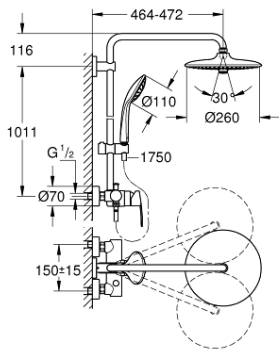

27 473 001 EUPHORIA SYSTÈME COLONNE DE DOUCHE AVEC MITIGEUR MONOCOMMANDE

DESCRIPTION DU PRODUIT

- Composé de :
- Bras de douche de 450 mm orientable horizontalement
- **Mitigeur monocommande avec inverseur**
- Permet le changement entre:
- Douche de tête Euphoria 260 (26 457 000)
- **3 jets :**
- Rain, SmartRain, Jet
- Avec rotule
- Angle de rotation $\pm 15^\circ$
- Douchette à main Euphoria 110 Massage (27 239 000)
- **3 jets :**
- Rain, SmartRain, Massage
- Curseur ajustable en hauteur
- Flexible Silverflex 1750 mm (28 388 000)
- **GROHE EcoJoy** débit limité inférieur à 9.5 l/min
- **GROHE SilkMove** Cartouche en céramique 46 mm
- **GROHE DreamSpray** jet parfaitement uniforme
- **GROHE StarLight** Chrome éclatant et durable
- **GROHE SprayDimmer** contrôle du débit
- Procédé anti-calcaire **SpeedClean**
- Inner WaterGuide, longévité maximale
- Système anti-torsion

27 473 001 EUPHORIA SYSTÈME COLONNE DE DOUCHE AVEC MITIGEUR MONOCOMMANDE

27 473 001 EUPHORIA SYSTÈME COLONNE DE DOUCHE AVEC MITIGEUR MONOCOMMANDE

PIÈCES DÉTACHÉES

- 1: Levier (N ° de commande 46726000)
- 2: Capuchon de recouvrement (N ° de commande 46025000)
- 3: Cartouche (N ° de commande 46048000)
- 4: Bouton d'inverseur (N ° de commande 65648000)
- 5: Mécanisme d'inverseur (N ° de commande 65655000)
- 6: Clapets anti-retours (N ° de commande 08565000)
- 7: Ecrou chromé avec partie fileté 1/2" ;

(N ° de commande 45044000)
- 8: Raccord S mural (N ° de commande 12662000)
- 9: Curseur (N ° de commande 12140000)
- 10: Filtre (N ° de commande 0700200M)
- 11: Filtre (N ° de commande 48007000)
- 12: Joint fibre 15x21 (N ° de commande 0138900M)
- 13: Embout de barre (N ° de commande 48279000)
- 14: Colonne de douche (N ° de commande 48053000)*
- 15: Colonne de douche (N ° de commande 48054000)*
- 16: Clé spéciale (N ° de commande 19377000)*
- 17: Limiteur de température (N ° de commande 46375000)*
- 18: Bras pour colonne de douche (N ° de commande 14047000)*