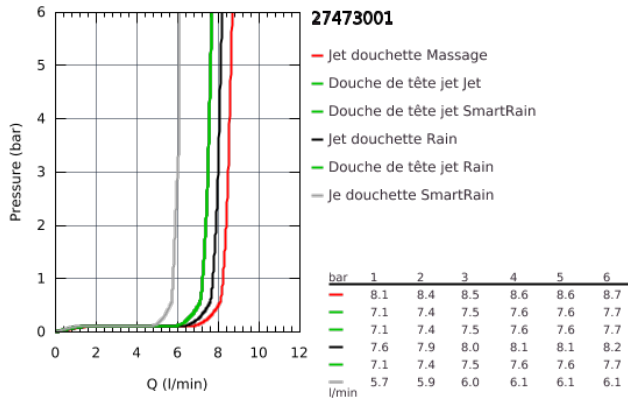

27 473 001 EUPHORIA SYSTÈME COLONNE DE DOUCHE AVEC MITIGEUR MONOCOMMANDE

DESCRIPTION DU PRODUIT

- Composé de :
- Bras de douche de 450 mm orientable horizontalement
- **Mitigeur monocommande avec inverseur**
- Permet le changement entre:
- Douche de tête Euphoria 260 (26 457 000)
- **3 jets :**
- Rain, SmartRain, Jet
- Avec rotule
- Angle de rotation $\pm 15^\circ$
- Douchette à main Euphoria 110 Massage (27 239 000)
- **3 jets :**
- Rain, SmartRain, Massage
- Curseur ajustable en hauteur
- Flexible Silverflex 1750 mm (28 388 000)
- **GROHE EcoJoy** débit limité inférieur à 9.5 l/min
- **GROHE SilkMove** Cartouche en céramique 46 mm
- **GROHE DreamSpray** jet parfaitement uniforme
- **GROHE StarLight** Chrome éclatant et durable
- **GROHE SprayDimmer** contrôle du débit
- Procédé anti-calcaire **SpeedClean**
- Inner WaterGuide, longévité maximale
- Système anti-torsion

27 473 001 EUPHORIA SYSTÈME COLONNE DE DOUCHE AVEC MITIGEUR MONOCOMMANDE

27 473 001 EUPHORIA SYSTÈME COLONNE DE DOUCHE AVEC MITIGEUR MONOCOMMANDE

PIÈCES DÉTACHÉES

- 1: Levier (N ° de commande 46726000)
- 2: Capuchon de recouvrement (N ° de commande 46025000)
- 3: Cartouche (N ° de commande 46048000)
- 4: Bouton d'inverseur (N ° de commande 65648000)
- 5: Mécanisme d'inverseur (N ° de commande 65655000)
- 6: Clapets anti-retours (N ° de commande 08565000)
- 7: Ecrou chromé avec partie fileté 1/2" ;