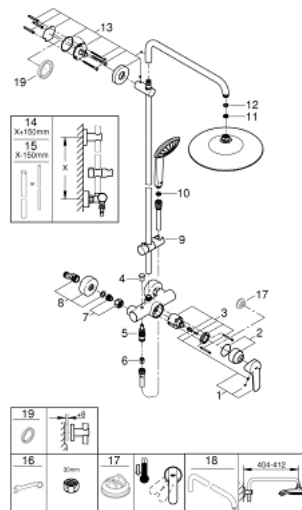

27 473 001 EUPHORIA SYSTÈME COLONNE DE DOUCHE AVEC MITIGEUR MONOCOMMANDE

DESCRIPTION DU PRODUIT

- Composé de :
- Bras de douche de 450 mm orientable horizontalement
- **Mitigeur monocommande avec inverseur**
- Permet le changement entre:
- Douche de tête Euphoria 260 (26 457 000)
- **3 jets :**
- Rain, SmartRain, Jet
- Avec rotule
- Angle de rotation $\pm 15^\circ$
- Douchette à main Euphoria 110 Massage (27 239 000)
- **3 jets :**
- Rain, SmartRain, Massage
- Curseur ajustable en hauteur
- Flexible Silverflex 1750 mm (28 388 000)
- **GROHE EcoJoy** débit limité inférieur à 9.5 l/min
- **GROHE SilkMove** Cartouche en céramique 46 mm
- **GROHE DreamSpray** jet parfaitement uniforme
- **GROHE StarLight** Chrome éclatant et durable
- **GROHE SprayDimmer** contrôle du débit
- Procédé anti-calcaire **SpeedClean**
- Inner WaterGuide, longévité maximale
- Système anti-torsion

27 473 001 EUPHORIA SYSTÈME COLONNE DE DOUCHE AVEC MITIGEUR MONOCOMMANDE

27 473 001 EUPHORIA SYSTÈME COLONNE DE DOUCHE AVEC MITIGEUR MONOCOMMANDE

PIÈCES DÉTACHÉES

- 1: Levier (N ° de commande 46726000)
- 2: Capuchon de recouvrement (N ° de commande 46025000)
- 3: Cartouche (N ° de commande 46048000)
- 4: Bouton d'inverseur (N ° de commande 65648000)
- 5: Mécanisme d'inverseur (N ° de commande 65655000)
- 6: Clapets anti-retours (N ° de commande 08565000)
- 7: Ecrou chromé avec partie fileté 1/2" ;

(N ° de commande 45044000)
- 8: Raccord S mural (N ° de commande 12662000)
- 9: Curseur (N ° de commande 12140000)
- 10: Filtre (N ° de commande 0700200M)
- 11: Filtre (N ° de commande 48007000)
- 12: Joint fibre 15x21 (N ° de commande 0138900M)
- 13: Embout de barre (N ° de commande 48279000)
- 14: Colonne de douche (N ° de commande 48053000)*
- 15: Colonne de douche (N ° de commande 48054000)*
- 16: Clé spéciale (N ° de commande 19377000)*
- 17: Limiteur de température (N ° de commande 46375000)*
- 18: Bras pour colonne de douche (N ° de commande 14047000)*