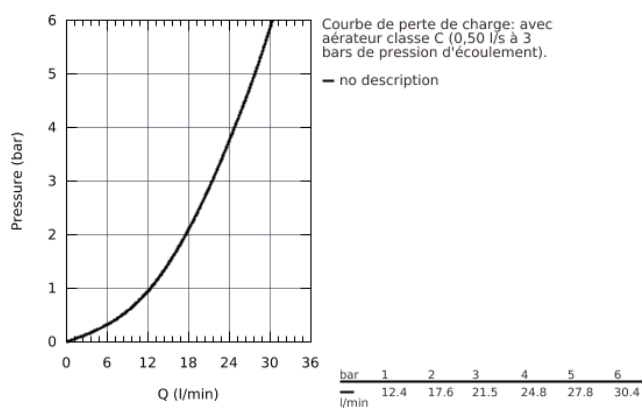

32 158 002 EUROSMART MITIGEUR MONOCOMMANDE BAIN / DOUCHE

DESCRIPTION DU PRODUIT

- Montage mural apparent
- Levier de commande métallique
-
- **GROHE SilkMove** Cartouche en céramique 35mm avec butée éco 1/2 débit
- avec limiteur de température
- **GROHE StarLight** Chrome éclatant et durable
- Inverseur automatique pour 2 sorties
- Clapet anti-retour intégré
- Raccords en S
- Rosaces métalliques
- Protégés contre les retours d'eau