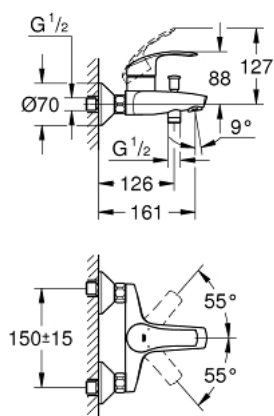

32 158 002 EUROSMART MITIGEUR MONOCOMMANDE BAIN / DOUCHE

DESCRIPTION DU PRODUIT

- Montage mural apparent
- Levier de commande métallique
-
- **GROHE SilkMove** Cartouche en céramique 35mm avec butée éco 1/2 débit
- avec limiteur de température
- **GROHE StarLight** Chrome éclatant et durable
- Inverseur automatique pour 2 sorties
- Clapet anti-retour intégré
- Raccords en S
- Rosaces métalliques
- Protégés contre les retours d'eau