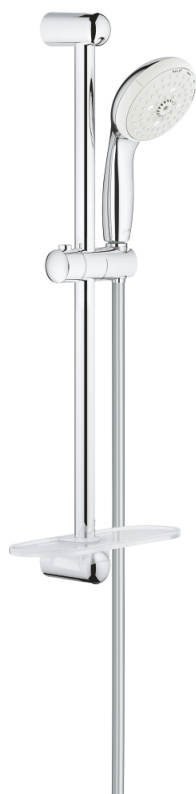

## 28 436 002 NOUVELLE TEMPESTA 100 ENSEMBLE DE DOUCHE 4 JETS AVEC BARRE

### DESCRIPTION DU PRODUIT

- Composé de :
- Douchette (28 421 002)
- Barre de douche 600 mm (27 523 000)
- Flexible Relaxaflex 1750 mm (28 154 001)
- GROHE EasyReach porte savon (27 596 000)
- **GROHE EcoJoy** débit limité inférieur à 9.5 l/min
- **GROHE DreamSpray** jet parfaitement uniforme
- **GROHE StarLight** Chrome éclatant et durable
- Procédé anti-calcaire **SpeedClean**
- Inner WaterGuide, longévité maximale
- ShockProof anneau en silicone