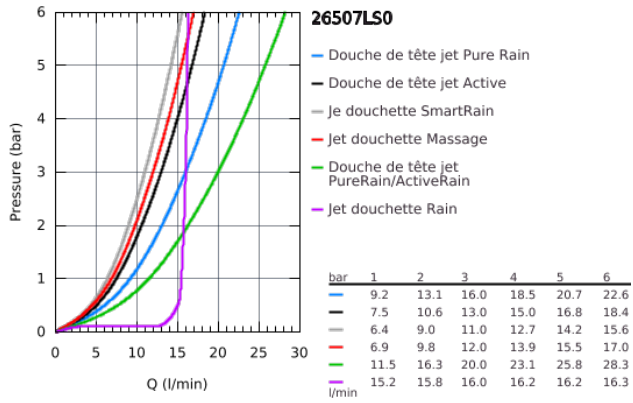

26 507 LS0 COLONNE DE DOUCHE AVEC MITIGEUR THERMOSTATIQUE

DESCRIPTION DU PRODUIT

- Composé de :
 - Bras de douche horizontal 450 mm
 - Fixation supérieure réglable en hauteur pour ajustement sur des trous existants
 - Thermostatique SmartControl apparent
 - Permet le changement entre:
 - Douche de tête Rainshower SmartActive 310
 - GROHE jets PureRain et jet central
 - Douchette Euphoria 110 Massage, blanche
- **3 jets :**
 - Rain, SmartRain, Massage
 - Curseur ajustable en hauteur
 - Flexible Silverflex 1750 mm (28 388 000)
- **GROHE DreamSpray** jet parfaitement uniforme
- **GROHE StarLight** Chrome éclatant et durable
- **GROHE CoolTouch** Minimise les risques de brûlures
- **GROHE TurboStat** Régulation de la température quasi-instantanée et sécurité anti-brûlures en cas de coupure d'eau froide
- **GROHE ProGrip** avec surface moletée
- **GROHE EcoJoy** économie d'eau
- **GROHE SafeStop** butée à 38°C
- **GROHE SafeStop Plus** limiteur de température à 43°C (livré non monté)
- Bouton poussoir **SmartControl** pour ON-OFF, tourner pour régler le débit
- Porte-savon **GROHE EasyReach** intégré
- Procédé anti-calcaire **SpeedClean**
- Inner WaterGuide, longévité maximale
- Système anti-torsion
- Débit minimum nécessaire 7 l/min.

26 507 LS0 COLONNE DE DOUCHE AVEC MITIGEUR THERMOSTATIQUE

26 507 LS0 COLONNE DE DOUCHE AVEC MITIGEUR THERMOSTATIQUE

PIÈCES DÉTACHÉES

- 1: Cartouche thermostatique compacte 1/2" (N ° de commande 47439000)
- 2: Cartouche (N ° de commande 48297000)
- 3: Clapets anti-retours (N ° de commande 49069000)
- 4: Clapets anti-retours (N ° de commande 08565000)
- 5: Curseur (N ° de commande 48177000)
- 6: Filtre (N ° de commande 0700200M)
- 7: Embout de barre (N ° de commande 48279000)
- 8: Câble d'épaisseur (N ° de commande 27180000)*
- 9: Cartouche GROHE TurboStat 1/2" (N ° de commande 47175000)*
- 10: Clé (N ° de commande 49059000)*
- 11: Colonne de douche (N ° de commande 48497000)*
- 12: Colonne de douche (N ° de commande 48498000)*