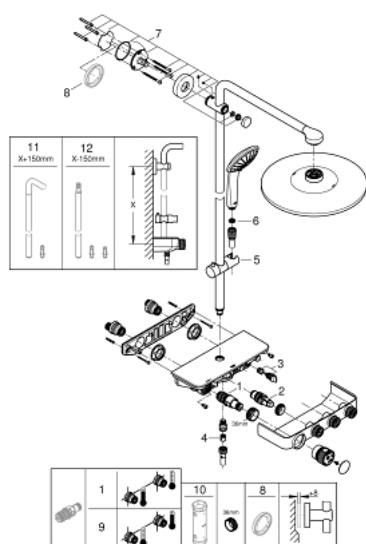

26 507 LS0 COLONNE DE DOUCHE AVEC MITIGEUR THERMOSTATIQUE

DESCRIPTION DU PRODUIT

- Composé de :
 - Bras de douche horizontal 450 mm
 - Fixation supérieure réglable en hauteur pour ajustement sur des trous existants
 - Thermostatique SmartControl apparent
 - Permet le changement entre:
 - Douche de tête Rainshower SmartActive 310
 - GROHE jets PureRain et jet central
 - Douchette Euphoria 110 Massage, blanche
- **3 jets :**
 - Rain, SmartRain, Massage
 - Curseur ajustable en hauteur
 - Flexible Silverflex 1750 mm (28 388 000)
- **GROHE DreamSpray** jet parfaitement uniforme
- **GROHE StarLight** Chrome éclatant et durable
- **GROHE CoolTouch** Minimise les risques de brûlures
- **GROHE TurboStat** Régulation de la température quasi-instantanée et sécurité anti-brûlures en cas de coupure d'eau froide
- **GROHE ProGrip** avec surface moletée
- **GROHE EcoJoy** économie d'eau
- **GROHE SafeStop** butée à 38°C
- **GROHE SafeStop Plus** limiteur de température à 43°C (livré non monté)
- Bouton poussoir **SmartControl** pour ON-OFF, tourner pour régler le débit
- Porte-savon **GROHE EasyReach** intégré
- Procédé anti-calcaire **SpeedClean**
- Inner WaterGuide, longévité maximale
- Système anti-torsion
- Débit minimum nécessaire 7 l/min.

26 507 LS0 COLONNE DE DOUCHE AVEC MITIGEUR THERMOSTATIQUE

26 507 LS0 COLONNE DE DOUCHE AVEC MITIGEUR THERMOSTATIQUE

PIÈCES DÉTACHÉES

- 1: Cartouche thermostatique compacte 1/2" (N ° de commande 47439000)
- 2: Cartouche (N ° de commande 48297000)
- 3: Clapets anti-retours (N ° de commande 49069000)
- 4: Clapets anti-retours (N ° de commande 08565000)
- 5: Curseur (N ° de commande 48177000)
- 6: Filtre (N ° de commande 0700200M)
- 7: Embout de barre (N ° de commande 48279000)
- 8: Câble d'épaisseur (N ° de commande 27180000)*
- 9: Cartouche GROHE TurboStat 1/2" (N ° de commande 47175000)*
- 10: Clé (N ° de commande 49059000)*
- 11: Colonne de douche (N ° de commande 48497000)*
- 12: Colonne de douche (N ° de commande 48498000)*