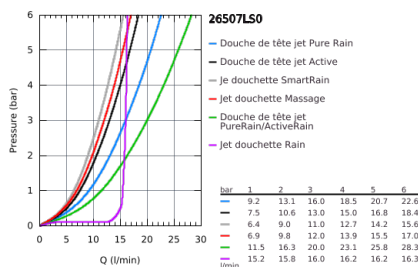

26 507 LS0 COLONNE DE DOUCHE AVEC MITIGEUR THERMOSTATIQUE

DESCRIPTION DU PRODUIT

- Composé de :
 - Bras de douche horizontal 450 mm
 - Fixation supérieure réglable en hauteur pour ajustement sur des trous existants
 - Thermostatique SmartControl apparent
 - Permet le changement entre:
 - Douche de tête Rainshower SmartActive 310
 - GROHE jets PureRain et jet central
 - Douchette Euphoria 110 Massage, blanche
- **3 jets :**
 - Rain, SmartRain, Massage
 - Curseur ajustable en hauteur
 - Flexible Silverflex 1750 mm (28 388 000)
- **GROHE DreamSpray** jet parfaitement uniforme
- **GROHE StarLight** Chrome éclatant et durable
- **GROHE CoolTouch** Minimise les risques de brûlures
- **GROHE TurboStat** Régulation de la température quasi-instantanée et sécurité anti-brûlures en cas de coupure d'eau froide
- **GROHE ProGrip** avec surface moletée
- **GROHE EcoJoy** économie d'eau
- **GROHE SafeStop** butée à 38°C
- **GROHE SafeStop Plus** limiteur de température à 43°C (livré non monté)
- Bouton poussoir **SmartControl** pour ON-OFF, tourner pour régler le débit
- Porte-savon **GROHE EasyReach** intégré
- Procédé anti-calcaire **SpeedClean**
- Inner WaterGuide, longévité maximale
- Système anti-torsion
- Débit minimum nécessaire 7 l/min.

26 507 LS0 COLONNE DE DOUCHE AVEC MITIGEUR THERMOSTATIQUE

26 507 LS0 COLONNE DE DOUCHE AVEC MITIGEUR THERMOSTATIQUE

PIÈCES DÉTACHÉES

- 1: Cartouche thermostatique compacte 1/2" (N ° de commande 47439000)
- 2: Cartouche (N ° de commande 48297000)
- 3: Clapets anti-retours (N ° de commande 49069000)
- 4: Clapets anti-retours (N ° de commande 08565000)
- 5: Curseur (N ° de commande 48177000)
- 6: Filtre (N ° de commande 0700200M)
- 7: Embout de barre (N ° de commande 48279000)
- 8: Câble d'épaisseur (N ° de commande 27180000)*
- 9: Cartouche GROHE TurboStat 1/2" (N ° de commande 47175000)*
- 10: Clé (N ° de commande 49059000)*
- 11: Colonne de douche (N ° de commande 48497000)*
- 12: Colonne de douche (N ° de commande 48498000)*