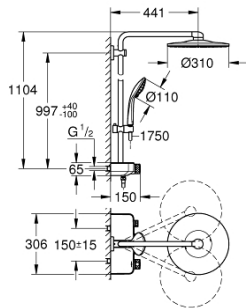

26 507 LS0 COLONNE DE DOUCHE AVEC MITIGEUR THERMOSTATIQUE

DESCRIPTION DU PRODUIT

- Composé de :
 - Bras de douche horizontal 450 mm
 - Fixation supérieure réglable en hauteur pour ajustement sur des trous existants
 - Thermostatique SmartControl apparent
 - Permet le changement entre:
 - Douche de tête Rainshower SmartActive 310
 - GROHE jets PureRain et jet central
 - Douchette Euphoria 110 Massage, blanche
- **3 jets :**
 - Rain, SmartRain, Massage
 - Curseur ajustable en hauteur
 - Flexible Silverflex 1750 mm (28 388 000)
- **GROHE DreamSpray** jet parfaitement uniforme
- **GROHE StarLight** Chrome éclatant et durable
- **GROHE CoolTouch** Minimise les risques de brûlures
- **GROHE TurboStat** Régulation de la température quasi-instantanée et sécurité anti-brûlures en cas de coupure d'eau froide
- **GROHE ProGrip** avec surface moletée
- **GROHE EcoJoy** économie d'eau
- **GROHE SafeStop** butée à 38°C
- **GROHE SafeStop Plus** limiteur de température à 43°C (livré non monté)
- Bouton poussoir **SmartControl** pour ON-OFF, tourner pour régler le débit
- Porte-savon **GROHE EasyReach** intégré
- Procédé anti-calcaire **SpeedClean**
- Inner WaterGuide, longévité maximale
- Système anti-torsion
- Débit minimum nécessaire 7 l/min.

26 507 LS0 COLONNE DE DOUCHE AVEC MITIGEUR THERMOSTATIQUE

26 507 LS0 COLONNE DE DOUCHE AVEC MITIGEUR THERMOSTATIQUE

PIÈCES DÉTACHÉES

- 1: Cartouche thermostatique compacte 1/2" (N ° de commande 47439000)
- 2: Cartouche (N ° de commande 48297000)
- 3: Clapets anti-retours (N ° de commande 49069000)
- 4: Clapets anti-retours (N ° de commande 08565000)
- 5: Curseur (N ° de commande 48177000)
- 6: Filtre (N ° de commande 0700200M)
- 7: Embout de barre (N ° de commande 48279000)
- 8: Câble d'épaisseur (N ° de commande 27180000)*
- 9: Cartouche GROHE TurboStat 1/2" (N ° de commande 47175000)*
- 10: Clé (N ° de commande 49059000)*
- 11: Colonne de douche (N ° de commande 48497000)*
- 12: Colonne de douche (N ° de commande 48498000)*