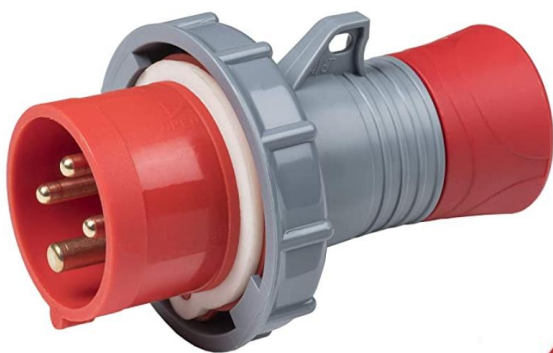

ROSI - FICHE IP67

3P+T 16A 380-415V

- Fiche mobile industrielle IP67
- 16A 3P+T 415V Rouge
- Manche ergonomique qui facilite et renforce la prise en main
- Nouveau système d'ouverture et de fermeture mécanique avec insert en plastique. Plus simple et plus rapide

Réf. Fab	ROS8214
Marque	ROSI
CE	Oui
Garantie	2 ans
Matière	Plastique
EAN Code	8033509914594