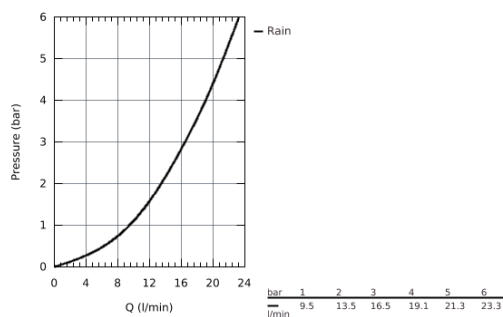

26 082 002 NOUVELLE TEMPESTA COSMOPOLITAN DOUCHETTE 1 JET

DESCRIPTION DU PRODUIT

- Pluie
- **GROHE DreamSpray** jet parfaitement uniforme
- **GROHE StarLight** Chrome éclatant et durable
- Procédé anti-calcaire **SpeedClean**
- Inner WaterGuide, longévité maximale
- Système de montage universel : s'associe avec tous les flexibles de douche