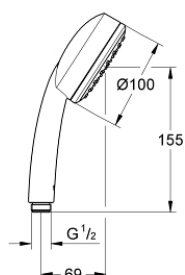

26 082 002 NOUVELLE TEMPESTA COSMOPOLITAN DOUCHETTE 1 JET

DESCRIPTION DU PRODUIT

- Pluie
- **GROHE DreamSpray** jet parfaitement uniforme
- **GROHE StarLight** Chrome éclatant et durable
- Procédé anti-calcaire **SpeedClean**
- Inner WaterGuide, longévité maximale
- Système de montage universel : s'associe avec tous les flexibles de douche