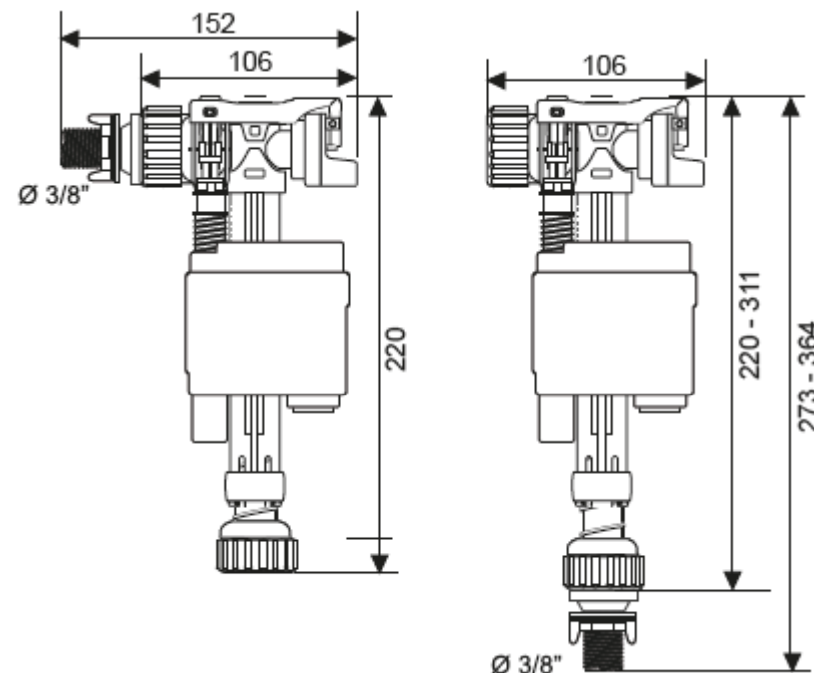

► Caractéristiques techniques

► Performances

Fonctionnement de 0,2 à 16 bar, résiste aux pics de pression à 20 bar.
Economie d'eau grâce à la technologie de remplissage différé