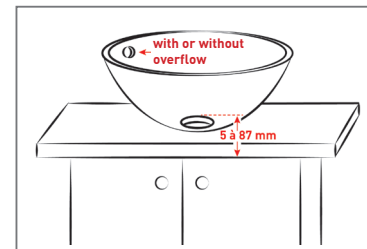

cache filetage ABS chromé