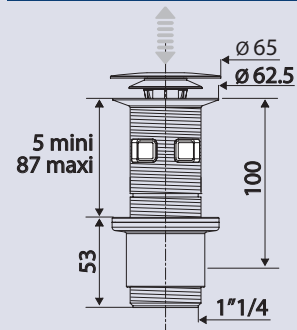

BONDE POUR VASQUE ET LAVABO

122900

bonde digiclic universelle Cut&Click

CARACTERISTIQUES

- → Clapet ABS chromé
- → Ouverture/fermeture par simple pression du doigt
- → Recoupable à dimension
- → Lanterne désoperculable = avec ou sans trop-plein
- → Cache filetage ABS chromé

PERFORMANCES

- Encombrement sous lavabo : **53 mm**
- Serrage : **5 à 87 mm**
- Débit : **30l/mn**

CONDITIONNEMENT

- Packaging : **sachet**
- Dimensions (mm) : **120 x 220**
- Colisage : **x 1**

REFERENCE PRODUCT

122900 000 00

SPECIFICATIONS

AVANTAGES

convient pour tout type de vasque ou lavabo

Rapide à installer avec ou sans trop-plein

Nettoyage facile : panier filtre intégré

EAN CODE

3364549247379