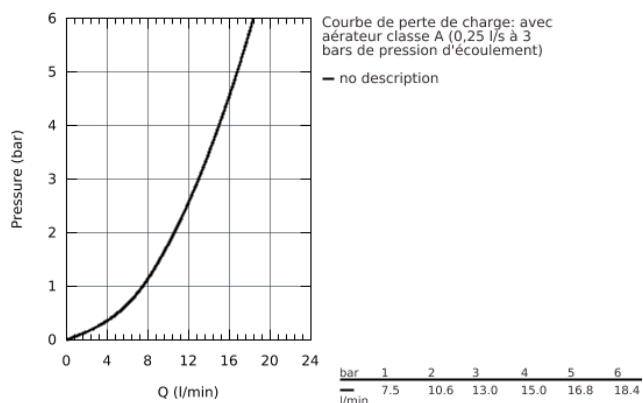

32 844 000 EUROSMART COSMOPOLITAN MITIGEUR MONOCOMMANDE EVIER

DESCRIPTION DU PRODUIT

- Monotrou sur plage
- **GROHE StarLight** éclatant et durable
- **GROHE SilkMove** Cartouche en céramique 35 mm **C3** avec butée éco 1/2 débit et ouverture da
- Bec tube pivotant
- Zone de rotation 140°
- Avec butée économique 1/2 débit
- Flexibles de raccordement souples, sertis d'usine

32 844 000 EUROSMART COSMOPOLITAN MITIGEUR MONOCOMMANDE EVIER

32 844 000 EUROSMART COSMOPOLITAN MITIGEUR MONOCOMMANDE EVIER

PIÈCES DÉTACHÉES

- 1: levier (N ° de commande 46842000)
 - 2: capot (N ° de commande 46601000)
 - 3: cartouche Qualitel F (N ° de commande 46824000)
 - 4: jeu de joints (N ° de commande 46429K00)
 - 5: mousseur (N ° de commande 13928000)
 - 6: Bec Evier Eurosmart Eurostyle bas (N ° de commande 13205000)
 - 7: bague filetée (N ° de commande 46249000)
 - 8: clé de montage (N ° de commande 19017000)
 - 9: clé spéciale (N ° de commande 19377000)*
- *Accessoires spéciaux