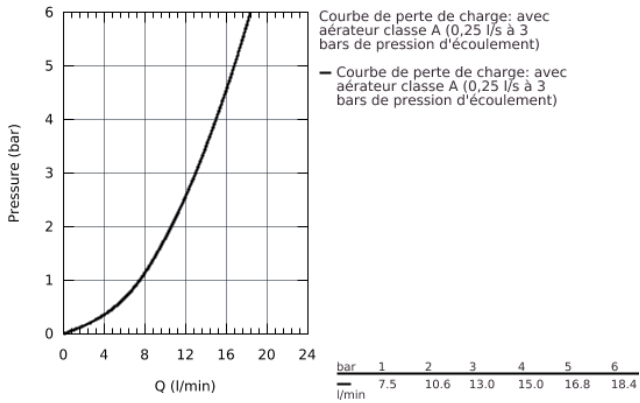

32 844 000 EUROSMART COSMOPOLITAN MITIGEUR MONOCOMMANDE EVIER

DESCRIPTION DU PRODUIT

- Monotrou sur plage
- **GROHE StarLight** éclatant et durable
- **GROHE SilkMove** Cartouche en céramique 35 mm **C3** avec butée éco 1/2 débit et ouverture da
- Bec tube pivotant
- Zone de rotation 140°
- Avec butée économique 1/2 débit
- Flexibles de raccordement souples, sertis d'usine

32 844 000 EUROSMART COSMOPOLITAN MITIGEUR MONOCOMMANDE EVIER

32 844 000 EUROSMART COSMOPOLITAN MITIGEUR MONOCOMMANDE EVIER

PIÈCES DÉTACHÉES

- 1: levier (N ° de commande 46842000)
 - 2: capot (N ° de commande 46601000)
 - 3: cartouche Qualitel F (N ° de commande 46824000)
 - 4: jeu de joints (N ° de commande 46429K00)
 - 5: mousseur (N ° de commande 13928000)
 - 6: Bec Evier Eurosmart Eurostyle bas (N ° de commande 13205000)
 - 7: bague filetée (N ° de commande 46249000)
 - 8: clé de montage (N ° de commande 19017000)
 - 9: clé spéciale (N ° de commande 19377000)*
- *Accessoires spéciaux