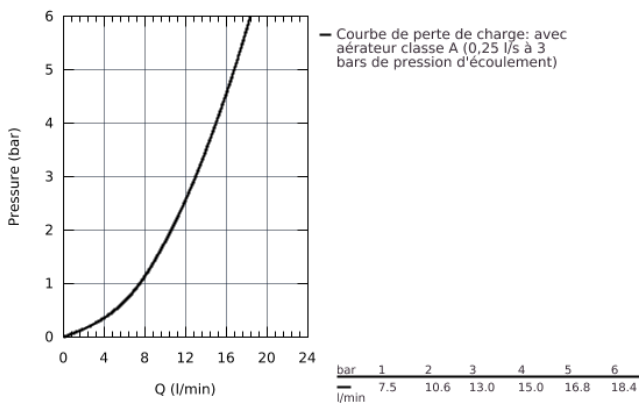

32 844 000 EUROSMART COSMOPOLITAN MITIGEUR MONOCOMMANDE EVIER

DESCRIPTION DU PRODUIT

- Monotrou sur plage
- **GROHE StarLight** éclatant et durable
- **GROHE SilkMove** Cartouche en céramique 35 mm **C3** avec butée éco 1/2 débit et ouverture da
- Bec tube pivotant
- Zone de rotation 140°
- Avec butée économique 1/2 débit
- Flexibles de raccordement souples, sertis d'usine

32 844 000 EUROSMART COSMOPOLITAN MITIGEUR MONOCOMMANDE EVIER

32 844 000 EUROSMART COSMOPOLITAN MITIGEUR MONOCOMMANDE EVIER

PIÈCES DÉTACHÉES

- 1: levier (N ° de commande 46842000)
 - 2: capot (N ° de commande 46601000)
 - 3: cartouche Qualitel F (N ° de commande 46824000)
 - 4: jeu de joints (N ° de commande 46429K00)
 - 5: mousseur (N ° de commande 13928000)
 - 6: Bec Evier Eurosmart Eurostyle bas (N ° de commande 13205000)
 - 7: bague filetée (N ° de commande 46249000)
 - 8: clé de montage (N ° de commande 19017000)
 - 9: clé spéciale (N ° de commande 19377000)*
- *Accessoires spéciaux