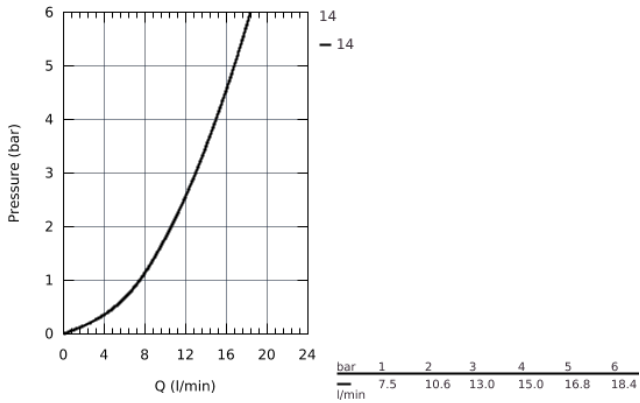

32 844 000 EUROSMART COSMOPOLITAN MITIGEUR MONOCOMMANDE EVIER

DESCRIPTION DU PRODUIT

- Monotrou sur plage
- **GROHE StarLight** éclatant et durable
- **GROHE SilkMove** Cartouche en céramique 35 mm **C3** avec butée éco 1/2 débit et ouverture da
- Bec tube pivotant
- Zone de rotation 140°
- Avec butée économique 1/2 débit
- Flexibles de raccordement souples, sertis d'usine

32 844 000 EUROSMART COSMOPOLITAN MITIGEUR MONOCOMMANDE EVIER

32 844 000 EUROSMART COSMOPOLITAN MITIGEUR MONOCOMMANDE EVIER

PIÈCES DÉTACHÉES

- 1: levier (N ° de commande 46842000)
 - 2: capot (N ° de commande 46601000)
 - 3: cartouche Qualitel F (N ° de commande 46824000)
 - 4: jeu de joints (N ° de commande 46429K00)
 - 5: mousseur (N ° de commande 13928000)
 - 6: Bec Evier Eurosmart Eurostyle bas (N ° de commande 13205000)
 - 7: bague filetée (N ° de commande 46249000)
 - 8: clé de montage (N ° de commande 19017000)
 - 9: clé spéciale (N ° de commande 19377000)*
- *Accessoires spéciaux