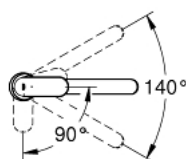

32 844 000 EUROSMART COSMOPOLITAN MITIGEUR MONOCOMMANDE EVIER

DESCRIPTION DU PRODUIT

- Monotrou sur plage
- **GROHE StarLight** éclatant et durable
- **GROHE SilkMove** Cartouche en céramique 35 mm **C3** avec butée éco 1/2 débit et ouverture da
- Bec tube pivotant
- Zone de rotation 140°
- Avec butée économique 1/2 débit
- Flexibles de raccordement souples, sertis d'usine

32 844 000 EUROSMART COSMOPOLITAN MITIGEUR MONOCOMMANDE EVIER

32 844 000 EUROSMART COSMOPOLITAN MITIGEUR MONOCOMMANDE EVIER

PIÈCES DÉTACHÉES

- 1: levier (N ° de commande 46842000)
 - 2: capot (N ° de commande 46601000)
 - 3: cartouche Qualitel F (N ° de commande 46824000)
 - 4: jeu de joints (N ° de commande 46429K00)
 - 5: mousseur (N ° de commande 13928000)
 - 6: Bec Evier Eurosmart Eurostyle bas (N ° de commande 13205000)
 - 7: bague filetée (N ° de commande 46249000)
 - 8: clé de montage (N ° de commande 19017000)
 - 9: clé spéciale (N ° de commande 19377000)*
- *Accessoires spéciaux