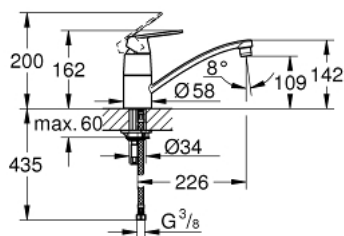

32 844 000 EUROSMART COSMOPOLITAN MITIGEUR MONOCOMMANDE EVIER

DESCRIPTION DU PRODUIT

- Monotrou sur plage
- **GROHE StarLight** éclatant et durable
- **GROHE SilkMove** Cartouche en céramique 35 mm **C3** avec butée éco 1/2 débit et ouverture da
- Bec tube pivotant
- Zone de rotation 140°
- Avec butée économique 1/2 débit
- Flexibles de raccordement souples, sertis d'usine

32 844 000 EUROSMART COSMOPOLITAN MITIGEUR MONOCOMMANDE EVIER

32 844 000 EUROSMART COSMOPOLITAN MITIGEUR MONOCOMMANDE EVIER

PIÈCES DÉTACHÉES

- 1: levier (N ° de commande 46842000)
 - 2: capot (N ° de commande 46601000)
 - 3: cartouche Qualitel F (N ° de commande 46824000)
 - 4: jeu de joints (N ° de commande 46429K00)
 - 5: mousseur (N ° de commande 13928000)
 - 6: Bec Evier Eurosmart Eurostyle bas (N ° de commande 13205000)
 - 7: bague filetée (N ° de commande 46249000)
 - 8: clé de montage (N ° de commande 19017000)
 - 9: clé spéciale (N ° de commande 19377000)*
- *Accessoires spéciaux