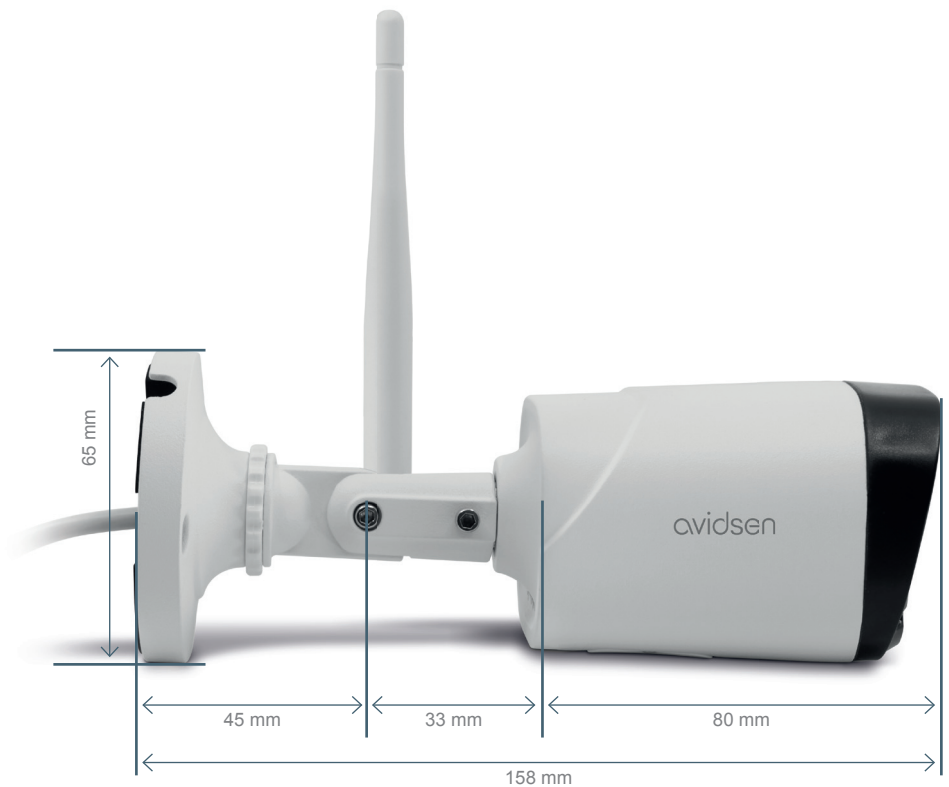

Facile à installer et discrète, elle permet de sécuriser votre maison en recevant des notifications à chaque détection sur votre smartphone.

La caméra conçue pour résister aux conditions extérieures et aux intempéries afin de vous garantir une image nette et fluide en toutes circonstances de jour comme de nuit. Où que vous soyez, depuis votre smartphone (iOS, Android), vous pouvez visualiser la vidéo à distance, prendre une photo en direct ou déclencher un enregistrement vidéo.

Respirez : AvidsenHome s'occupe de tout

La caméra fait partie intégrante de la gamme AvidsenHome, ce qui vous permet de mettre en place des scénarios de vie qui vous éviteront d'avoir à vous préoccuper de vos produits. Si vous disposez d'ampoules Avidsen HomeLight ou de modules de contrôle de volets AvidsenHome, simulez automatiquement une présence au lever du jour ou à la tombée de la nuit en votre absence. Si vous disposez d'une alarme ou d'un thermostat AvidsenHome, demandez facilement à la caméra d'activer la détection de mouvement ou le mode privé en fonction de votre présence. Puis n'y pensez plus, vous n'en aurez plus besoin !

Fonctionne avec l'application

avidsen Home

Fonctionne avec les assistants vocaux

fonctionne avec l'Assistant Google

CONTENU DU KIT

- Une caméra IP WiFi
- Un sachet de visserie
- Un support de fixation
- Un adaptateur secteur

CARACTÉRISTIQUES TECHNIQUES

Résolution	2M Pixels
Caractéristiques techniques	Alimentation : 12V/ 1A Retour vidéo temps réel Protocole de communication : WiFi b/g/n 2,4GHz Cryptage : WPA-PSK/WPA2 Angle de vision: 68°
Audio	Bidirectionnel
Vision nocturne	Oui, portée 25m
Capteur et lentille	1/4" CMOS
Vitesse d'obturation et compression	1/25 – 1/100 000 par seconde - H264
Stockage	Oui, sur carte SD (128Go max, non fournie)
Consommation	10.8W max DC 12V, 1A
Température de fonctionnement	-20°C +55°C
Dimensions et poids	67mm x 57mm x 158mm - 286g