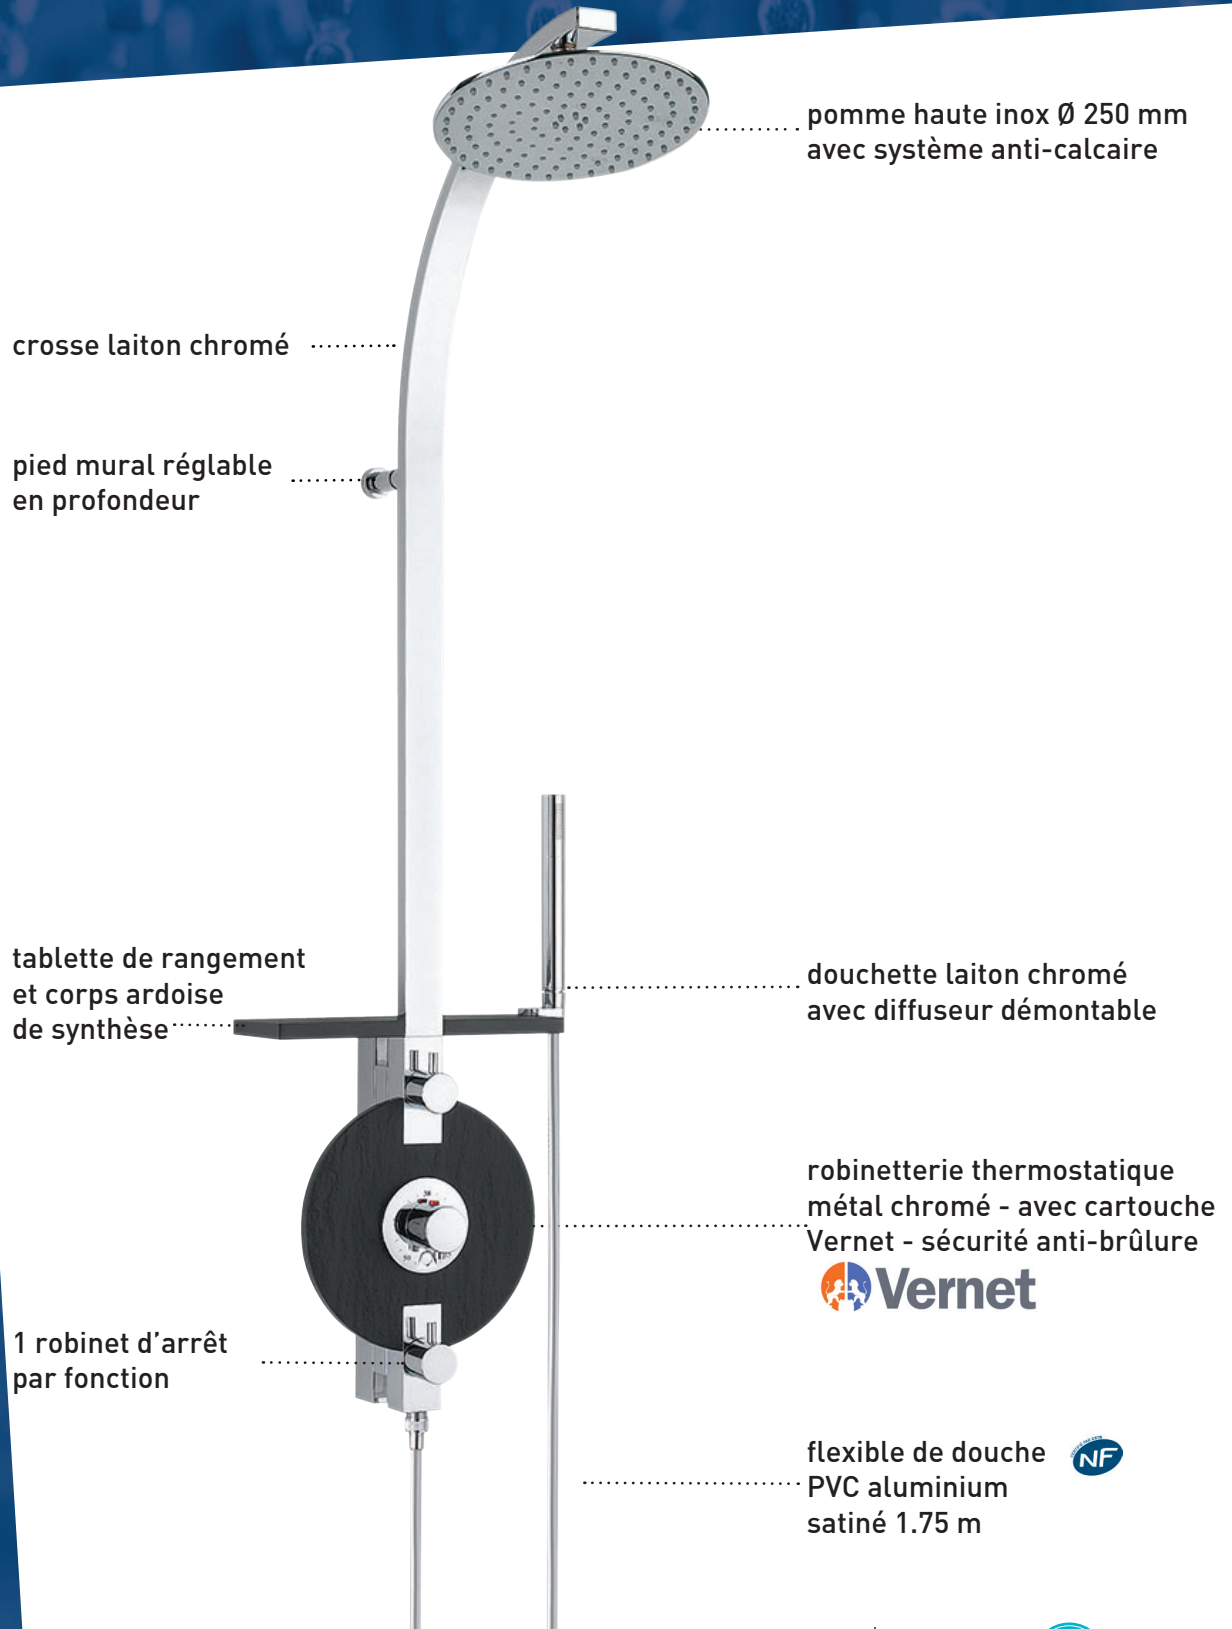

Colonne de douche  
100% design - 100% confort

**Valentin**

pomme haute inox Ø 250 mm  
avec système anti-calcaire

crosse laiton chromé

pied mural réglable  
en profondeur

tablette de rangement  
et corps ardoise  
de synthèse

douchette laiton chromé  
avec diffuseur démontable

robinetterie thermostatique  
métal chromé - avec cartouche  
Vernet - sécurité anti-brûlure

 **Vernet**

1 robinet d'arrêt  
par fonction

flexible de douche   
PVC aluminium  
satiné 1.75 m

**EPURE ARDOISE** réf 5146000  
parfaite harmonie entre design, qualité prix

  
conçu  
assemblé  
en France