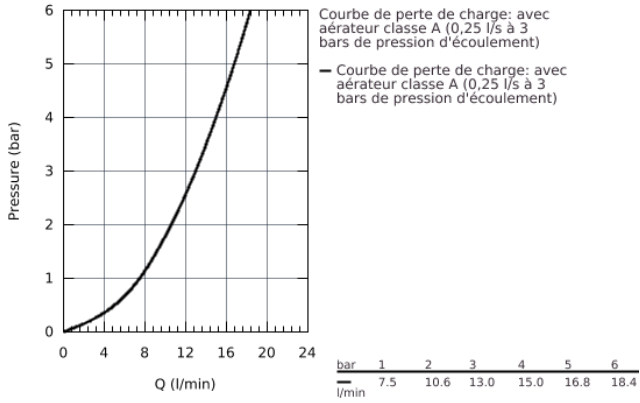

32 221 002 EUROSMART MITIGEUR MONOCOMMANDE EVIER