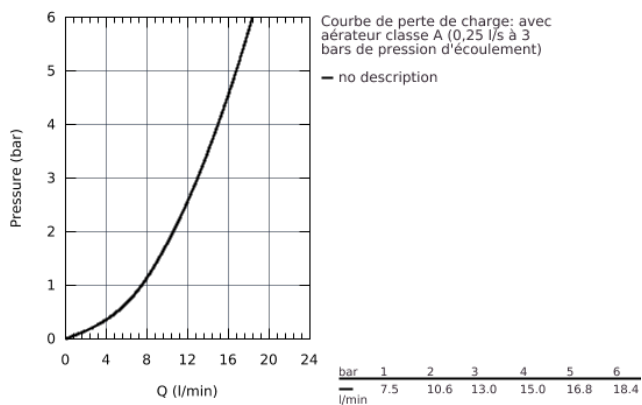

### DESCRIPTION DU PRODUIT

- **Bec bas**
- Monotrou sur plage
- **GROHE StarLight** éclatant et durable
- Cartouche en céramique 35 mm C3 avec économie d'énergie ouverture dans l'axe en eau froide, butée Eco
- Bec moulé pivotant
- Zone de rotation 140°
- **GROHE Zero conduit d'eau isolé - sans plomb ni nickel**
- Mousseur avec fente, pour un remplacement sans outil
- Flexibles de raccordement souples, sertis d'usine
- Système de montage rapide