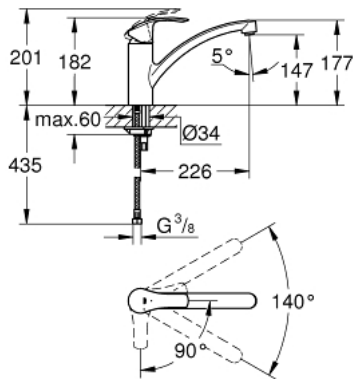

### DESCRIPTION DU PRODUIT

- **Bec bas**
- Monotrou sur plage
- **GROHE StarLight** éclatant et durable
- Cartouche en céramique 35 mm C3 avec économie d'énergie ouverture dans l'axe en eau froide, butée Eco
- Bec moulé pivotant
- Zone de rotation 140°
- **GROHE Zero conduit d'eau isolé - sans plomb ni nickel**
- Mousseur avec fente, pour un remplacement sans outil
- Flexibles de raccordement souples, sertis d'usine
- Système de montage rapide

### PIÈCES DÉTACHÉES

- 1: levier (N ° de commande 46902000)
- 2: capot (N ° de commande 46492000)
- 3: anneau fileté (N ° de commande 46815000)
- 4: cartouche Qualitel F (N ° de commande 46824000)
- 5: brise-jet (N ° de commande 48264000)
- 6: bague filetée (N ° de commande 46249000)
- 7: clé de montage (N ° de commande 19017000)\*
- 8: clé à pipe (N ° de commande 19332000)\*