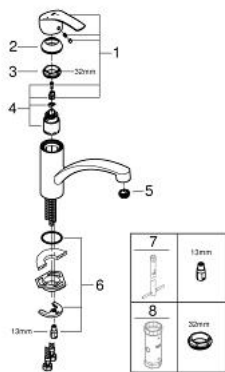

### DESCRIPTION DU PRODUIT

- **Bec bas**
- Monotrou sur plage
- **GROHE StarLight** éclatant et durable
- Cartouche en céramique 35 mm C3 avec économie d'énergie ouverture dans l'axe en eau froide, butée Eco
- Bec moulé pivotant
- Zone de rotation 140°
- **GROHE Zero conduit d'eau isolé - sans plomb ni nickel**
- Mousseur avec fente, pour un remplacement sans outil
- Flexibles de raccordement souples, sertis d'usine
- Système de montage rapide

### PIÈCES DÉTACHÉES

- 1: levier (N ° de commande 46902000)
- 2: capot (N ° de commande 46492000)
- 3: anneau fileté (N ° de commande 46815000)
- 4: cartouche Qualitel F (N ° de commande 46824000)
- 5: brise-jet (N ° de commande 48264000)
- 6: bague filetée (N ° de commande 46249000)
- 7: clé de montage (N ° de commande 19017000)\*
- 8: clé à pipe (N ° de commande 19332000)\*