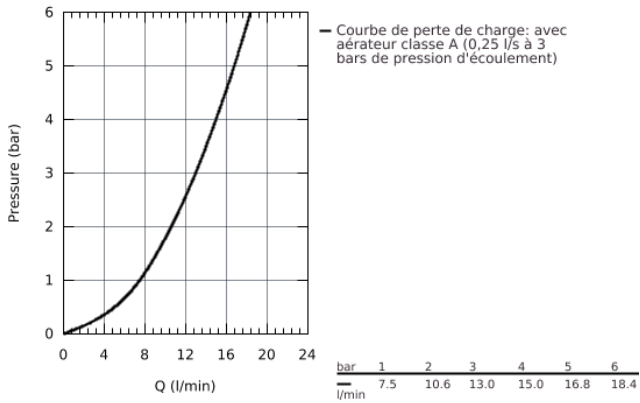

32 221 002 EUROSMART MITIGEUR MONOCOMMANDE EVIER