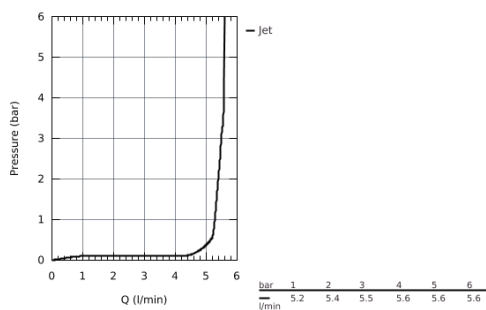

## 27 597 10E NOUVELLE TEMPESTA 100 DOUCHETTE 2 JETS

### DESCRIPTION DU PRODUIT

- Pluie , Jet
- Régulateur de débit 5 l/min.
- **GROHE DreamSpray** jet parfaitement uniforme
- **GROHE StarLight** Chrome éclatant et durable
- Procédé anti-calcaire **SpeedClean**
- Inner WaterGuide, longévité maximale
- ShockProof anneau en silicone
- Système de montage universel : s'associe avec tous les flexibles de douche