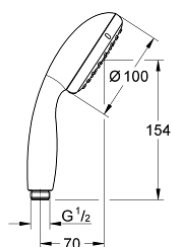

### DESCRIPTION DU PRODUIT

- Pluie , Jet
- Régulateur de débit 5 l/min.
- **GROHE DreamSpray** jet parfaitement uniforme
- **GROHE StarLight** Chrome éclatant et durable
- Procédé anti-calcaire **SpeedClean**
- Inner WaterGuide, longévité maximale
- ShockProof anneau en silicone
- Système de montage universel : s'associe avec tous les flexibles de douche