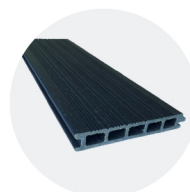

Bleu outremer
(sur demande)