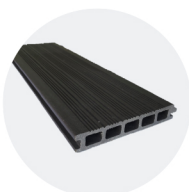

LAME DE TERRASSE

Chausey Pro

La lame de terrasse **Chausey Pro** a été pensée pour réaliser des terrasses de grande surface. Haut de gamme, elle ne subit que très peu de dilatation et ne comporte aucune écharde. Elle offre un confort hors pair et un design parfait grâce à ses fixations invisibles. Disponible dans une multitude de coloris et réalisable sur mesure jusqu'à 12,50 mètres de longueur (pour les lames de 150mm de largeur).

Lame réversible

Caractéristiques des lames

- Lame réversible en composite PVC & chanvre
- Dimensions en mm : 22 x 150 et 22 x 220
- Longueur : 3 mètres, 4 mètres et **SUR MESURE JUSQU'À 12,50 MÈTRES**
- Poids : 2250 grammes / mètre linéaire (largeur 150mm) & 3000 grammes / mètre linéaire (largeur 220mm)
- Composition : Fibre de chanvre naturelle (40%) & PVC recyclé (60%)

NOUVEAU

Disponible en largeur de 220 mm en longueur de 3 et 4 mètres

Pose rapide

- + large
- + esthétique
- + économique

Coloris disponibles

Noir anthracite

Gris clair

Marron