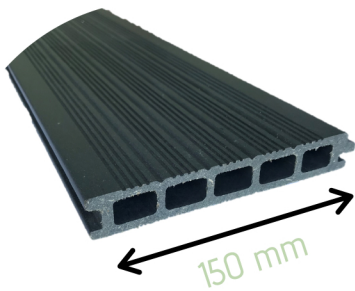

LAME DE TERRASSE

Chausey Pro

La lame de terrasse **Chausey Pro** a été pensée pour réaliser des terrasses de grande surface. Haut de gamme, elle ne subit que très peu de dilatation et ne comporte aucune écharde. Elle offre un confort hors pair et un design parfait grâce à ses fixations invisibles. Disponible dans une multitude de coloris et réalisable sur mesure jusqu'à 12,50 mètres de longueur (pour les lames de 150mm de largeur).

Lame réversible

Caractéristiques des lames

- Lame réversible en composite PVC & chanvre
- Dimensions en mm : 22 x 150 et 22 x 220
- Longueur : 3 mètres, 4 mètres et **SUR MESURE JUSQU'À 12,50 MÈTRES**
- Poids : 2250 grammes / mètre linéaire (largeur 150mm) & 3000 grammes / mètre linéaire (largeur 220mm)
- Composition : Fibre de chanvre naturelle (40%) & PVC recyclé (60%)

NOUVEAU

Disponible en largeur de 220 mm en longueur de 3 et 4 mètres

Pose rapide

- + large
- + esthétique
- + économique

Coloris disponibles

Noir anthracite

Gris clair

Marron