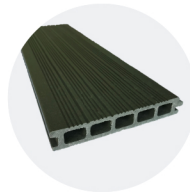

Vert lichen
(sur demande)