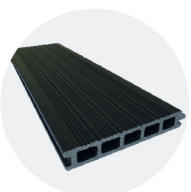

LAME DE TERRASSE

Chausey Pro

La lame de terrasse **Chausey Pro** a été pensée pour réaliser des terrasses de grande surface. Haut de gamme, elle ne subit que très peu de dilatation et ne comporte aucune écharde. Elle offre un confort hors pair et un design parfait grâce à ses fixations invisibles. Disponible dans une multitude de coloris et réalisable sur mesure jusqu'à 12,50 mètres de longueur (pour les lames de 150mm de largeur).

Lame réversible

Caractéristiques des lames

- Lame réversible en composite PVC & chanvre
- Dimensions en mm : 22 x 150 et 22 x 220
- Longueur : 3 mètres, 4 mètres et **SUR MESURE JUSQU'À 12,50 MÈTRES**
- Poids : 2250 grammes / mètre linéaire (largeur 150mm) & 3000 grammes / mètre linéaire (largeur 220mm)
- Composition : Fibre de chanvre naturelle (40%) & PVC recyclé (60%)

NOUVEAU

Disponible en largeur de 220 mm en longueur de 3 et 4 mètres

Pose rapide

- + large
- + esthétique
- + économique

Coloris disponibles

Noir anthracite

Gris clair

Marron