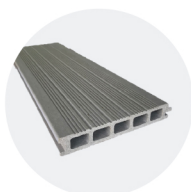

Blanc pierre
(sur demande)