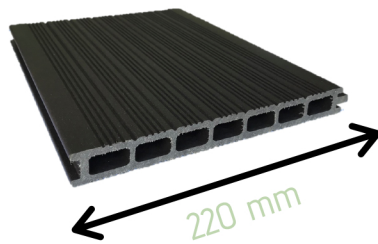

LAME DE TERRASSE

Chausey Pro

La lame de terrasse **Chausey Pro** a été pensée pour réaliser des terrasses de grande surface. Haut de gamme, elle ne subit que très peu de dilatation et ne comporte aucune écharde. Elle offre un confort hors pair et un design parfait grâce à ses fixations invisibles. Disponible dans une multitude de coloris et réalisable sur mesure jusqu'à 12,50 mètres de longueur (pour les lames de 150mm de largeur).

Lame réversible

Caractéristiques des lames

- Lame réversible en composite PVC & chanvre
- Dimensions en mm : 22 x 150 et 22 x 220
- Longueur : 3 mètres, 4 mètres et **SUR MESURE JUSQU'À 12,50 MÈTRES**
- Poids : 2250 grammes / mètre linéaire (largeur 150mm) & 3000 grammes / mètre linéaire (largeur 220mm)
- Composition : Fibre de chanvre naturelle (40%) & PVC recyclé (60%)

NOUVEAU

Disponible en largeur de 220 mm en longueur de 3 et 4 mètres

Pose rapide

- + large
- + esthétique
- + économique

Coloris disponibles

Noir anthracite

Gris clair

Marron