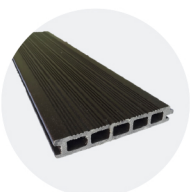

LAME DE TERRASSE

Chausey Pro

La lame de terrasse **Chausey Pro** a été pensée pour réaliser des terrasses de grande surface. Haut de gamme, elle ne subit que très peu de dilatation et ne comporte aucune écharde. Elle offre un confort hors pair et un design parfait grâce à ses fixations invisibles. Disponible dans une multitude de coloris et réalisable sur mesure jusqu'à 12,50 mètres de longueur (pour les lames de 150mm de largeur).

Lame réversible

Caractéristiques des lames

- Lame réversible en composite PVC & chanvre
- Dimensions en mm : 22 x 150 et 22 x 220
- Longueur : 3 mètres, 4 mètres et **SUR MESURE JUSQU'À 12,50 MÈTRES**
- Poids : 2250 grammes / mètre linéaire (largeur 150mm) & 3000 grammes / mètre linéaire (largeur 220mm)
- Composition : Fibre de chanvre naturelle (40%) & PVC recyclé (60%)

NOUVEAU

Disponible en largeur de 220 mm en longueur de 3 et 4 mètres

Pose rapide

- + large
- + esthétique
- + économique

Coloris disponibles

Noir anthracite

Gris clair

Marron