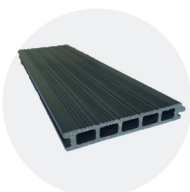

LAME DE TERRASSE

Chausey Pro

La lame de terrasse **Chausey Pro** a été pensée pour réaliser des terrasses de grande surface. Haut de gamme, elle ne subit que très peu de dilatation et ne comporte aucune écharde. Elle offre un confort hors pair et un design parfait grâce à ses fixations invisibles. Disponible dans une multitude de coloris et réalisable sur mesure jusqu'à 12,50 mètres de longueur (pour les lames de 150mm de largeur).

Lame réversible

Caractéristiques des lames

- Lame réversible en composite PVC & chanvre
- Dimensions en mm : 22 x 150 et 22 x 220
- Longueur : 3 mètres, 4 mètres et **SUR MESURE JUSQU'À 12,50 MÈTRES**
- Poids : 2250 grammes / mètre linéaire (largeur 150mm) & 3000 grammes / mètre linéaire (largeur 220mm)
- Composition : Fibre de chanvre naturelle (40%) & PVC recyclé (60%)

NOUVEAU

Disponible en largeur de 220 mm en longueur de 3 et 4 mètres

Pose rapide

- + large
- + esthétique
- + économique

Coloris disponibles

Noir anthracite

Gris clair

Marron