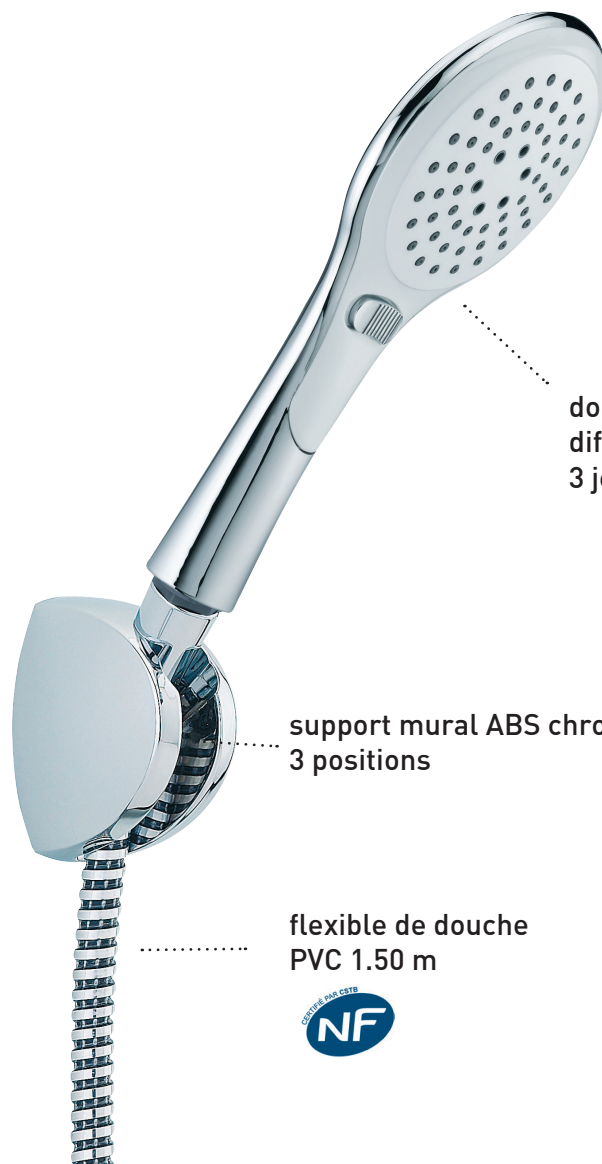

Kit de douche Inouïe
3 jets - économie d'eau

douchette ABS chromé
diffuseur blanc
3 jets pluie, massant, mixte

support mural ABS chromé
3 positions

flexible de douche
PVC 1.50 m

débit en l/mn sous 3 bars de pression:
jet pluie 8.5, massant 4.5, mixte 8.5

Inouïe réf 933500 000 00
parfaite harmonie entre design, qualité et prix