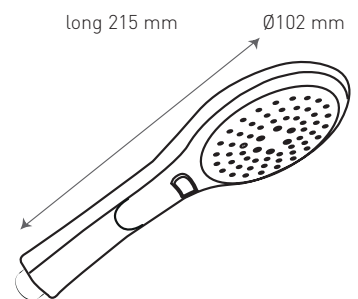

Kit de douche Inouïe
3 jets - économie d'eau

douchette ABS chromé
diffuseur blanc
3 jets pluie, massant, mixte

support mural ABS chromé
3 positions

flexible de douche
PVC 1.50 m

débit en l/mn sous 3 bars de pression:
jet pluie 8.5, massant 4.5, mixte 8.5