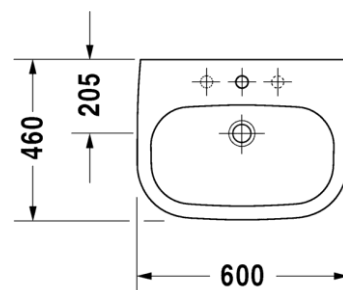

D-CODE LAVABOS #231060

LAVABO 600 MM

D-Code Lavabo avec trop-plein, avec plage de robinetterie, 600 mm

FINITIONS

ARTICLES

Variante	Dimension	Poids	REF
○ ● ○ 600 mm	600 x 460 mm	17,800 kg	231060..00
● ● ● 600 mm	600 x 460 mm	17,800 kg	231060..30