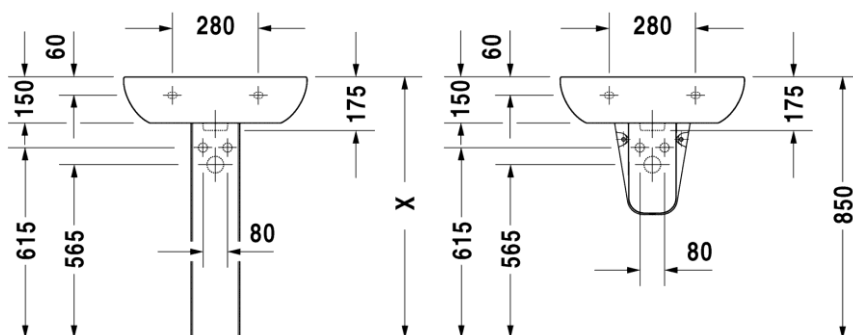

D-CODE LAVABOS #231060

LAVABO 600 MM

D-Code Lavabo avec trop-plein, avec plage de robinetterie, 600 mm

FINITIONS

ARTICLES

Variante	Dimension	Poids	REF
○ ● ○ 600 mm	600 x 460 mm	17,800 kg	231060..00
● ● ● 600 mm	600 x 460 mm	17,800 kg	231060..30

Accessoires

Colonne pour # 231065, 231060, 231055, 034812	-	10,400 kg	<u>086327</u>
Cache-siphon pour # 231065, 231060, 231055, 034812	-	5,500 kg	<u>085718</u>