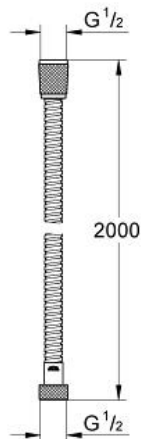

RELEXAFLEX METAL LONGLIFE

Flexible de douche en métal 2000 mm

Référence : 28145000

GROHE s.a.r.l | Siège, salle d'exposition – 60, Boulevard de la Mission Marchand
92418 Courbevoie – La Défense Cedex
Tél +33 (0)1 49 97 29 00 | Fax +33(0)1 55 70 20 38

Pure Freude
an Wasser

GROHE

Descriptif Produit :
RELEXAFLEX METAL LONGLIFE
Flexible de douche en métal 2000 mm

Spécifications Produit :
2000 mm
Métallique
Longue durée de vie
Haute résistance
Résistance aux torsions jusqu'à 750 N

Résistance à la pression : jusqu'à 16 bars
Résistance à la chaleur jusqu'à 75°C

Anti-piures résistant aux pliures
Connexion universelle G 1/2" x 1/2"
GROHE StarLight Chrome éclatant et durable
Livré sous blister

Finition :
 28145000 Chromé