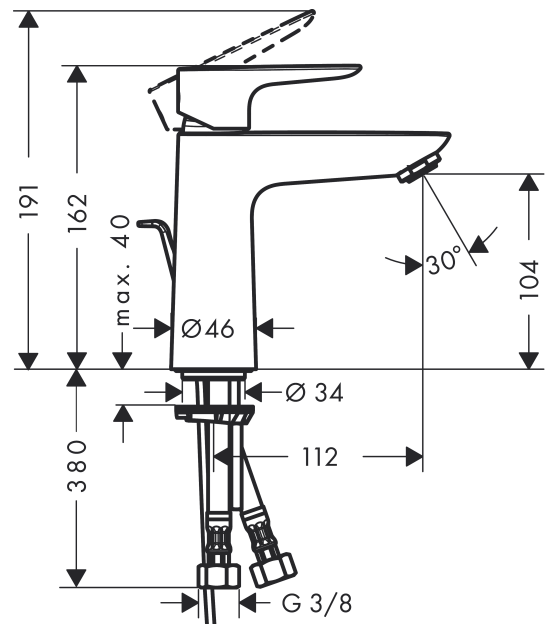

##### Caractéristiques

- ComfortZone 110
- bec fixe
- Longueur 112 mm
- jet normal
- débit: 5 l/min
- cartouche céramique M1
- limiteur de température réglable
- garniture de vidage 1 ¼"
- convient au chauffe-eau instantané

#### Plan géométral