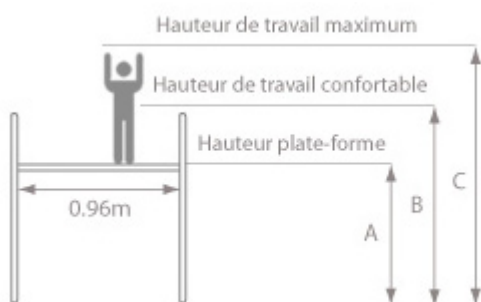

Décret
2004-924

Garantie
5 ans

Fabrication

225
kg

Echafaudage pour escalier étroit, balcon, petit ascenseur...

- Echafaudage pour escalier avec embase coulissante composée de 4 pieds réglables sur 200mm par pas de 20mm.
- Plateau alu/bois contreplaqué Ctbx, réglable tous les 0.25m à partir de 0.50m, montants Ø 50mm..
- Socle de rangement inclus pour un rangement et un déplacement de l'échafaudage faciles.
- Echafaudage qui rentre facilement dans tous types de véhicules.
- 4 stabilisateurs fournis à partir de 4.00m de hauteur de plancher.
- Echafaudage livré avec notice de montage.

Référence	Nombre de plateaux	Dimensions (m)					Poids (Kg)
		A	B	C	D	E	
M200E	1	2.00	3.00	4.00	1.40	0.47	59
M300E	1	3.00	4.00	5.00	1.40	0.62	69
M400E	2	4.00	5.00	6.00	1.40	1.00	99
M500E	2	5.00	6.00	7.00	1.40	1.20	107

Transport
et stockage
faciles

Accessoire :

Bac pour outils à accrocher sur l'échafaudage (400x400mm)

Embase de l'échafaudage

5 autres configurations possibles :

**Embase
roulante**

**Embase
jardin**

**Embase
standard**