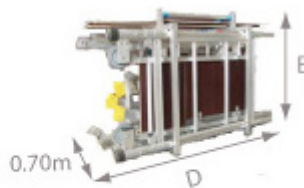

Décret
2004-924

Garantie
5 ans

Fabrication

225
kg

Echafaudage pour escalier étroit, balcon, petit ascenseur...

- Echafaudage pour escalier avec embase coulissante composée de 4 pieds réglables sur 200mm par pas de 20mm.
- Plateau alu/bois contreplaqué Ctbx, réglable tous les 0.25m à partir de 0.50m, montants Ø 50mm..
- Socle de rangement inclus pour un rangement et un déplacement de l'échafaudage faciles.
- Echafaudage qui rentre facilement dans tous types de véhicules.
- 4 stabilisateurs fournis à partir de 4.00m de hauteur de plancher.
- Echafaudage livré avec notice de montage.

Référence	Nombre de plateaux	Dimensions (m)					Poids (Kg)
		A	B	C	D	E	
M200E	1	2.00	3.00	4.00	1.40	0.47	59
M300E	1	3.00	4.00	5.00	1.40	0.62	69
M400E	2	4.00	5.00	6.00	1.40	1.00	99
M500E	2	5.00	6.00	7.00	1.40	1.20	107

Transport
et stockage
faciles

Accessoire :

Bac pour outils à accrocher sur l'échafaudage (400x400mm)

Embase de l'échafaudage

5 autres configurations possibles :

**Embase
roulante**

**Embase
jardin**

**Embase
standard**