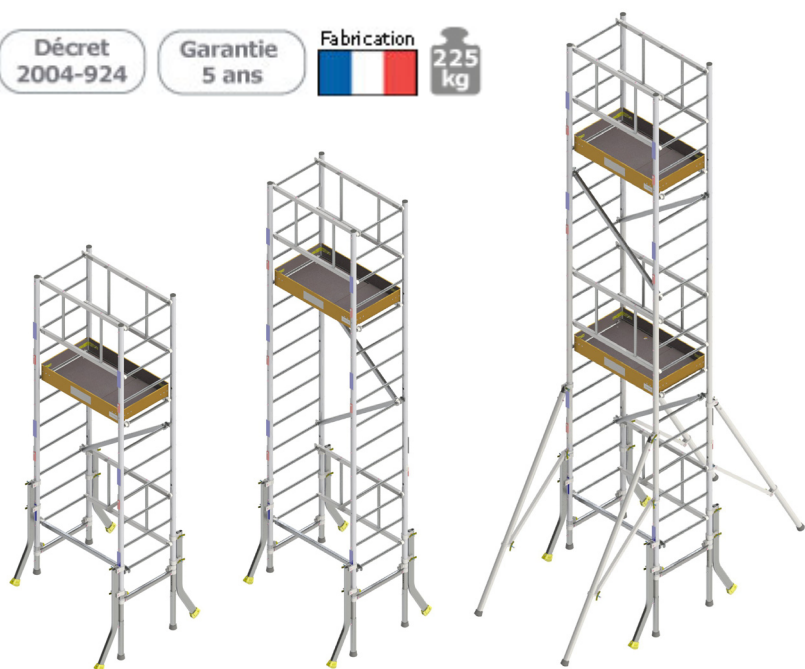

Décret
2004-924

Garantie
5 ans

Fabrication

225
kg

Echafaudage pour escalier étroit, balcon, petit ascenseur...

- Echafaudage pour escalier avec embase coulissante composée de 4 pieds réglables sur 200mm par pas de 20mm.
- Plateau alu/bois contreplaqué Ctbx, réglable tous les 0.25m à partir de 0.50m, montants Ø 50mm..
- Socle de rangement inclus pour un rangement et un déplacement de l'échafaudage faciles.
- Echafaudage qui rentre facilement dans tous types de véhicules.
- 4 stabilisateurs fournis à partir de 4.00m de hauteur de plancher.
- Echafaudage livré avec notice de montage.

Référence	Nombre de plateaux	Dimensions (m)					Poids (Kg)
		A	B	C	D	E	
M200E	1	2.00	3.00	4.00	1.40	0.47	59
M300E	1	3.00	4.00	5.00	1.40	0.62	69
M400E	2	4.00	5.00	6.00	1.40	1.00	99
M500E	2	5.00	6.00	7.00	1.40	1.20	107

Transport
et stockage
faciles

Accessoire :

Bac pour outils à accrocher sur l'échafaudage (400x400mm)

Embase de l'échafaudage

5 autres configurations possibles :

**Embase
roulante**

**Embase
jardin**

**Embase
standard**