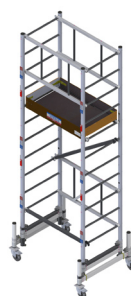

Décret
2004-924

Garantie
5 ans

Fabrication

225
kg

Echafaudage pour escalier étroit, balcon, petit ascenseur...

- Echafaudage pour escalier avec embase coulissante composée de 4 pieds réglables sur 200mm par pas de 20mm.
- Plateau alu/bois contreplaqué Ctbx, réglable tous les 0.25m à partir de 0.50m, montants Ø 50mm..
- Socle de rangement inclus pour un rangement et un déplacement de l'échafaudage faciles.
- Echafaudage qui rentre facilement dans tous types de véhicules.
- 4 stabilisateurs fournis à partir de 4.00m de hauteur de plancher.
- Echafaudage livré avec notice de montage.

Transport
et stockage
faciles

Accessoire :

Bac pour outils à accrocher sur l'échafaudage (400x400mm)

Embase de l'échafaudage

5 autres configurations possibles :

**Embase
roulante**

**Embase
jardin**

**Embase
standard**