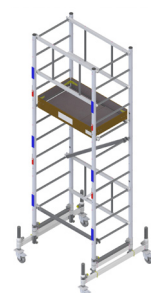

Décret
2004-924

Garantie
5 ans

Fabrication

225
kg

Echafaudage pour escalier étroit, balcon, petit ascenseur...

- Echafaudage pour escalier avec embase coulissante composée de 4 pieds réglables sur 200mm par pas de 20mm.
- Plateau alu/bois contreplaqué Ctbx, réglable tous les 0.25m à partir de 0.50m, montants Ø 50mm..
- Socle de rangement inclus pour un rangement et un déplacement de l'échafaudage faciles.
- Echafaudage qui rentre facilement dans tous types de véhicules.
- 4 stabilisateurs fournis à partir de 4.00m de hauteur de plancher.
- Echafaudage livré avec notice de montage.

Transport
et stockage
faciles

Accessoire :

Bac pour outils à accrocher sur l'échafaudage (400x400mm)

Embase de l'échafaudage

5 autres configurations possibles :

**Embase
roulante**

**Embase
jardin**

**Embase
standard**