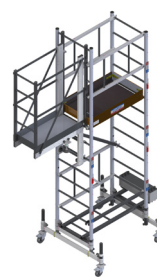

Déport

SARL MATISERE

5, Rue Clémenceau - 38300 BOURGOIN JALLIEU

Tél. : 04 74 28 32 04 - Fax : 04 74 93 58 63 - Courriel : contact@matisere.com

APE : 524M - Siret : 47928612200011