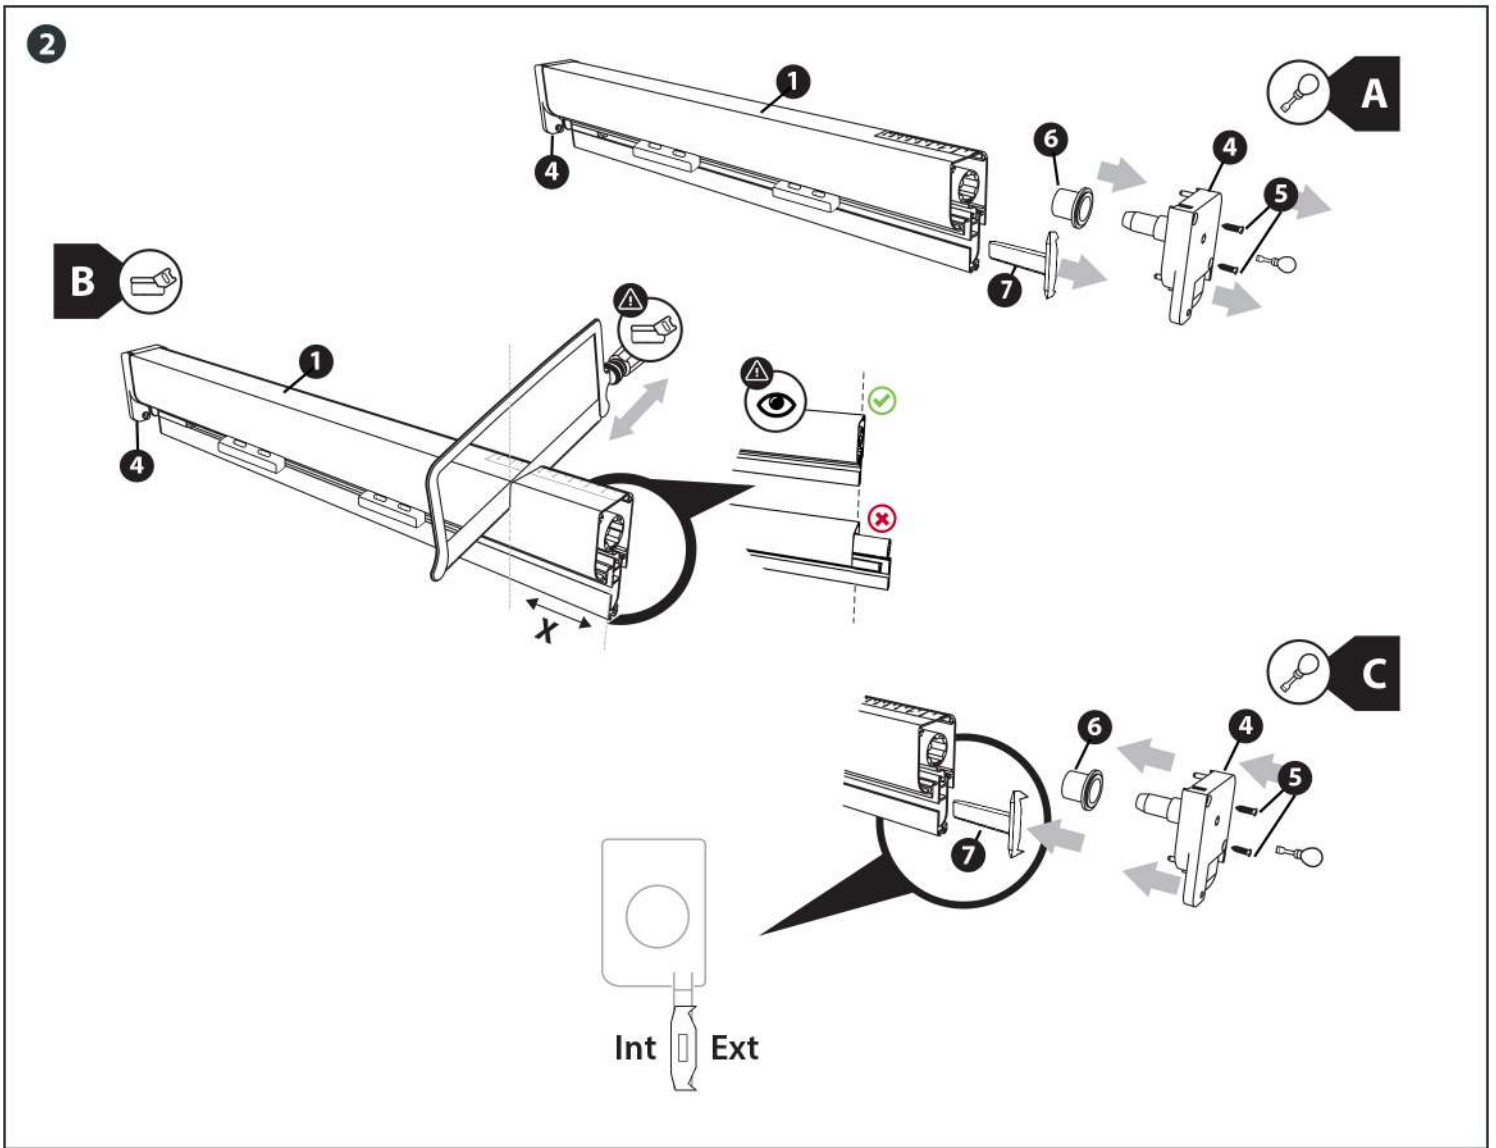

$H = \text{[measuring tape icon]} - 45\text{mm}$

$H = \text{[input box]} \text{ mm}$

$L = \text{[input box]} \text{ mm}$

$X = A^* - L = \text{[input box]} \text{ mm}$

$A^* =$

- FR** | LARGEUR du produit écrite sur l'emballage
- EN** | WIDTH of the product written on the packaging
- ES** | ANCHURA del producto escrito en el embalaje
- IT** | LARGHEZZA del prodotto scritto sulla confezione
- DE** | Auf der Verpackung des Produktes angegebene BREITE
- NL** | BREEDTE van het product op de verpakking
- PT** | LARGURA do produto escrito na embalagem
- PL** | SZEROKOŚĆ do produktu escrito na embalagem
- CZ** | ŠÍŘKA výrobku napsáno na obalu
- SK** | ŠÍŘKA výrobku napísané na obale
- TR** | Ambalaj üzerine yazilan ürünün GENİŞLİĞİ