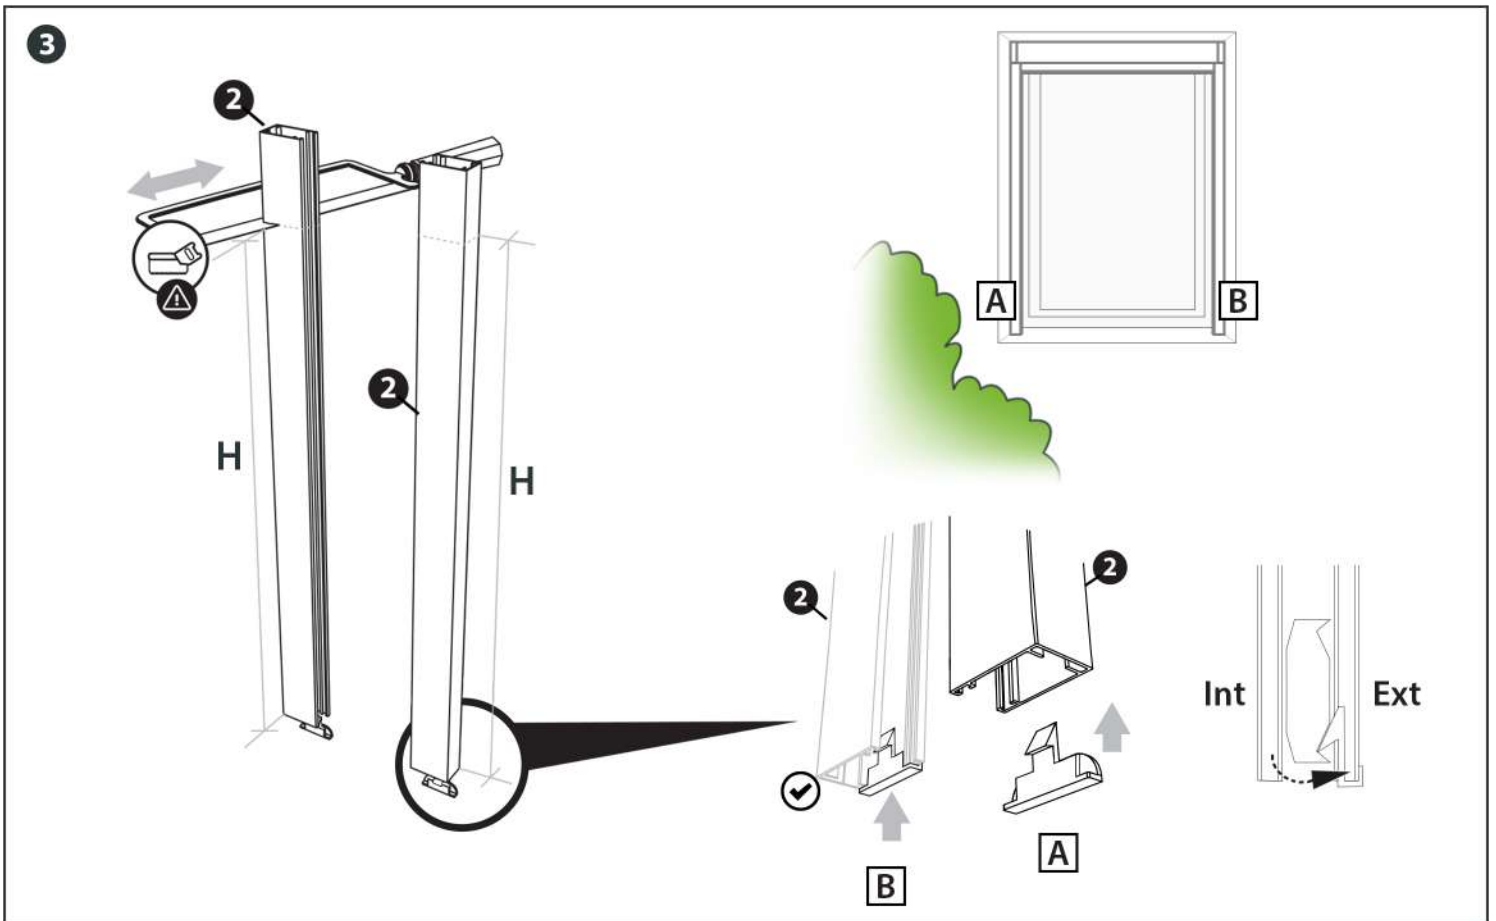

$H = \text{[measuring tape icon]} - 45\text{mm}$

$H = \text{[input box]} \text{ mm}$

$L = \text{[input box]} \text{ mm}$

$X = A^* - L = \text{[input box]} \text{ mm}$

$A^* =$

- FR** | LARGEUR du produit écrite sur l'emballage
- EN** | WIDTH of the product written on the packaging
- ES** | ANCHURA del producto escrito en el embalaje
- IT** | LARGHEZZA del prodotto scritto sulla confezione
- DE** | Auf der Verpackung des Produktes angegebene BREITE
- NL** | BREEDTE van het product op de verpakking
- PT** | LARGURA do produto escrito na embalagem
- PL** | SZEROKOŚĆ do produktu escrito na embalagem
- CZ** | ŠÍŘKA výrobku napsáno na obalu
- SK** | ŠÍŘKA výrobku napísané na obale
- TR** | Ambalaj üzerine yazilan ürünün GENİŞLİĞİ