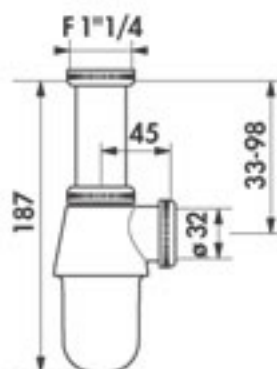

780000

517000

518000

580000

775000