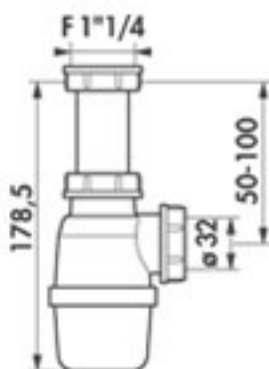

780000

517000

518000

580000

775000