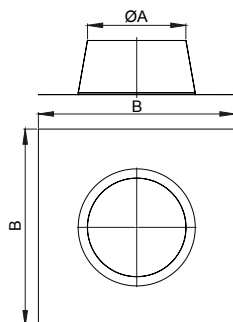

**Bride avec double perche**

DW25191 - Ø80-Ø600  
DW32191 - Ø650-Ø800

Ø	80	100	130	150	180	200	250	300	350	400	450	500	550	600	650	700	750	800
ØA	130	150	180	200	230	250	300	350	400	450	500	550	600	650	715	765	815	865

**Passerelle**

DW25987 - Ø80-Ø600  
DW32987 - Ø650-Ø800

Ø	80	100	130	150	180	200	250	300	350	400	450	500	550	600	650	700	750	800
ØA	160	180	210	230	260	280	330	380	430	480	530	580	630	680	745	795	845	895

**Solin inox 0°**

DW251128 - Ø80-Ø600  
DW321128 - Ø650-Ø800

Ø	80	100	130	150	180	200	250	300	350	400	450	500	550	600	650	700	750	800
ØA	160	180	210	230	260	280	330	380	430	480	535	585	635	685	750	800	850	900
B	420	440	470	490	520	540	590	640	690	740	795	845	895	945	1000	1050	1000	1050