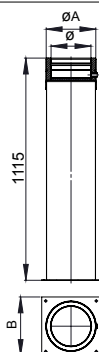

**Support base avec purge lateral**

DWECO6

Ø	80	100	130	150	180	200	250	300	350	400	450	500	550	600	650	700	750	800
ØA	130	150	180	200	230	250	300	350	400	450	500	550	600	650	715	765	815	865
B	215	215	225	245	275	295	345	395	445	495	545	595	645	695	760	810	860	910