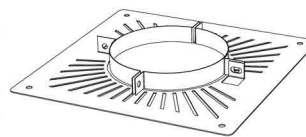

**Collier de forgé inox**

DW2562

Ø	80	100	130	150	180	200	250	300	350
ØA	130	150	180	200	230	250	300	350	400

**Support au toit**

DW25936 - Ø80-Ø600  
DW32936 - Ø650-Ø800

Ø	80	100	130	150	180	200	250	300	350	400	450	500	550	600	650	700	750	800
ØA	130	150	180	200	230	250	300	350	400	450	500	550	600	650	715	765	815	865