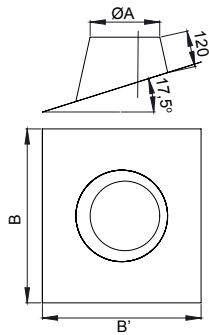

**Bride avec double perche**

DW25191 - Ø80-Ø600  
DW32191 - Ø650-Ø800

Ø	80	100	130	150	180	200	250	300	350	400	450	500	550	600	650	700	750	800
ØA	130	150	180	200	230	250	300	350	400	450	500	550	600	650	715	765	815	865

**Passerelle**

DW25987 - Ø80-Ø600  
DW32987 - Ø650-Ø800

Ø	80	100	130	150	180	200	250	300	350	400	450	500	550	600	650	700	750	800
ØA	160	180	210	230	260	280	330	380	430	480	530	580	630	680	745	795	845	895

**Solin inox 0°**

DW251128 - Ø80-Ø600  
DW321128 - Ø650-Ø800

Ø	80	100	130	150	180	200	250	300	350	400	450	500	550	600	650	700	750	800
ØA	160	180	210	230	260	280	330	380	430	480	535	585	635	685	750	800	850	900
B	420	440	470	490	520	540	590	640	690	740	795	845	895	945	1000	1050	1000	1050

**Solin 0°-5° plomb**

DW25937 - Ø80-Ø600  
DW32937 - Ø650-Ø800

Ø	80	100	130	150	180	200	250	300	350	400	450	500	550	600	650	700	750	800
ØA	160	180	210	230	260	280	330	380	430	480	535	585	635	685	750	800	850	900
B	420	440	470	490	520	540	590	640	690	740	795	845	895	945	1000	1050	1000	1050