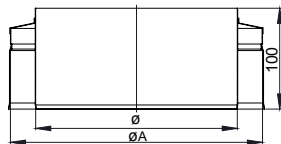

Finition haute

DWECO32

Ø	80	100	130	150	180	200	250	300	350	400	450	500	550	600	650	700	750	800
ØA	130	150	180	200	230	250	300	350	400	450	500	550	600	650	715	765	815	865