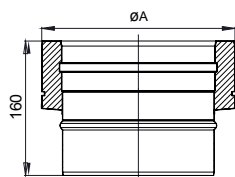

Raccord simple à double

DWECO37

Ø	80	100	130	150	180	200	250	300	350	400	450	500	550	600	650	700	750	800
ØA	130	150	180	200	230	250	300	350	400	450	500	550	600	650	715	765	815	865