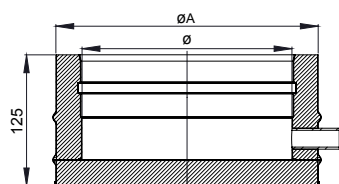

**Tampon avec purge**

DWECO44

Ø	80	100	130	150	180	200	250	300	350
ØA	130	150	180	200	230	250	300	350	400

**Cône d'écoulement isolée**

DWECO1460

Ø	130	150	180	200	250	300	350	400	450	500	550	600	650	700	750	800
ØA	180	200	230	250	300	350	400	450	500	550	600	650	715	765	815	865