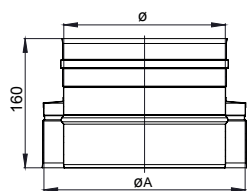

Raccord double à simple

DWECO37A

Ø	80	100	130	150	180	200	250	300	350	400	450	500	550	600	650	700	750	800
ØA	130	150	180	200	230	250	300	350	400	450	500	550	600	650	715	765	815	865