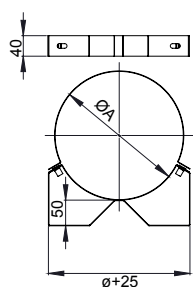

Collier murale fixe

DW25556F - Ø450-Ø600
DW32556F - Ø650-Ø800

Ø	450	500	550	600	650	700	750	800
ØA	500	550	600	650	715	765	815	865
B	444		500		550			650
C	61	71	54	63	50	58	58	58

Base de support a distance

DW251462 - Ø80-Ø600
DW321462 - Ø650-Ø800

Ø	80	100	130	150	180	200	250	300	350	400	450	500	550	600	650	700	750	800
ØA	130	150	180	200	230	250	300	350	400	450	500	550	600	650	715	765	815	865

Le nouveau système de brides de séparation a été développé pour améliorer la conception des fixations, en augmentant la résistance mécanique des ailes et le corps de la bride en simplifiant en même temps la conception.

De plus, elles permettent plus de choix lors d'utiliser un type d'ailes ou autre, puisque les ailes sont indépendantes du corps. Ainsi, on peut avoir des séparations jusqu'à 600mm à partir de la paroi arrière du tube.

Le système contient le corps de la bride, qui est commun pour chaque diamètre, et quatre modèles d'ailes. Donc, combinant le corps de chaque diamètre avec chaque modèle d'ailes, les distances maximales de séparation entre la paroi et la partie d'arrière du conduit sont montrées dans le tableau suivant (en mm). La distance minimale dans tous les cas est de 50mm.

Maintiens de collier réglable

ZUWAA1462A
ZUWAA1462B
ZUWAA1462C
ZUWAA1462D

Note : Toutes ces brides ne sont pas conçues pour soutenir le poids de la cheminée tandis que seulement pour soutenir les charges latérales.

Ø	80	100	130	150	180	200	250	300	350	400	450	500	550	600	650	700	750	800
1462A	140	140	125	120	105	100	80	65	50									
1462B	290	290	275	270	255	250	230	215	200	175	150	135	110	85				
1462C	440	440	425	420	405	400	380	365	365	325	300	285	260	235	190	170	150	125
1462D	590	590	575	570	555	550	530	515	500	475	450	435	410	385	340	320	300	275