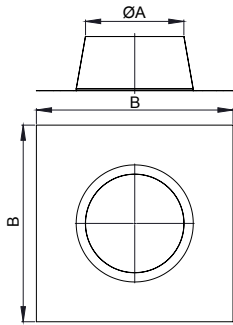

**Bride avec double perche**

DW25191 - Ø80-Ø600  
DW32191 - Ø650-Ø800

Ø	80	100	130	150	180	200	250	300	350	400	450	500	550	600	650	700	750	800
ØA	130	150	180	200	230	250	300	350	400	450	500	550	600	650	715	765	815	865

**Passerelle**

DW25987 - Ø80-Ø600  
DW32987 - Ø650-Ø800

Ø	80	100	130	150	180	200	250	300	350	400	450	500	550	600	650	700	750	800
ØA	160	180	210	230	260	280	330	380	430	480	530	580	630	680	745	795	845	895

**Solin inox 0°**

DW251128 - Ø80-Ø600  
DW321128 - Ø650-Ø800

Ø	80	100	130	150	180	200	250	300	350	400	450	500	550	600	650	700	750	800
ØA	160	180	210	230	260	280	330	380	430	480	535	585	635	685	750	800	850	900
B	420	440	470	490	520	540	590	640	690	740	795	845	895	945	1000	1050	1000	1050