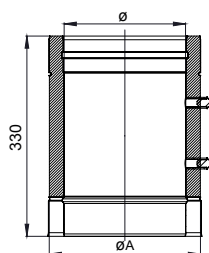

**Cône d'écoulement avec putge latérale**

**DWECO01**

Ø	80	100	130	150	180	200	250	300	350	400	450	500	550	600	650	700	750	800
ØA	130	150	180	200	230	250	300	350	400	450	500	550	600	650	715	765	815	865

**Elément + prise test en 3"**

**DWECO1268**

Ø	130	150	180	200	250	300	350	400	450	500	550	600	650	700	750	800
ØA	180	200	230	250	300	350	400	450	500	550	600	650	715	765	815	865
N	1						2x90°									

**Elément + 2 prise test**

**DWECO543**