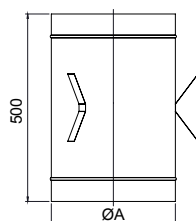

**Bride avec double perche**

DW25191 - Ø80-Ø600  
DW32191 - Ø650-Ø800

Ø	80	100	130	150	180	200	250	300	350	400	450	500	550	600	650	700	750	800
ØA	130	150	180	200	230	250	300	350	400	450	500	550	600	650	715	765	815	865