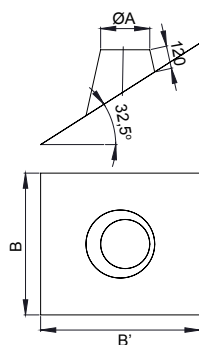

**Solin 5°-25° plomb**

DW25938 Ø80-Ø600  
DW32938 - Ø650-Ø800

Ø	80	100	130	150	180	200	250	300	350	400	450	500	550	600	650	700	750	800
ØA	160	180	210	230	260	280	330	380	430	480	535	585	635	685	750	800	850	900
B	750									1000	1100	1200	1300	1400	1000			
B'	1000									1200	1200	1300	1400	1400	1000			

**Solin 5°-25° aluminium**

DW25938AL Ø80-Ø600  
DW32938AL - Ø650-Ø800

Ø	80	100	130	150	180	200	250	300	350	400	450	500	550	600	650	700	750	800	
ØA	160	180	210	230	260	280	330	380	430	480	535	585	635	685	750	800	850	900	
B	750									1000				1100	1200	1250	1300		
B'	750	1000									1200	1200	1300	1400	1400	1500	1500	1500	1500

**Solin 25°-45° plomb**

DW25939 - Ø80-Ø600  
DW32939 - Ø650-Ø800

Ø	80	100	130	150	180	200	250	300	350	400	450	500	550	600	650	700	750	800
ØA	160	180	210	230	260	280	330	380	430	480	535	585	635	685	750	800	850	900
B	750									1100	1100	1200	1300	1300	1500			
B'	750	1000							1200	1200	1300	1400	1400	1500				