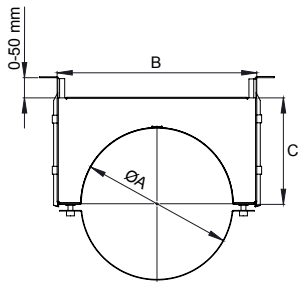

Collier de support

DW25858 - Ø80-Ø600
DW32858 - Ø650-Ø800

Ø	80	100	130	150	180	200	250	300	350	400	450	500	550	600	650	700	750	800
ØA	130	150	180	200	230	250	300	350	400	450	500	550	600	650	715	765	815	865
B	210	230	260	280	310	330	380	430	480	530	580	630	680	730	795	845	995	945
B	120	130	140	150	165	175	200	225	250	275	300	325	350	375	408	433	458	483