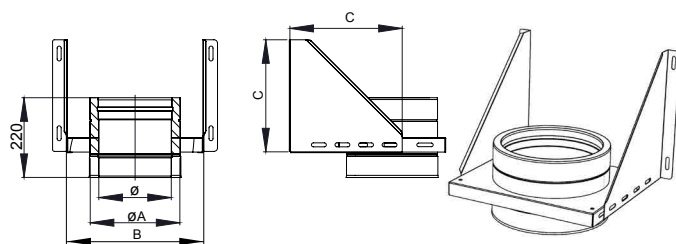

**Stabiliseur de tirage (raccord + regulateur)**

DWECO970

Ø	80	100	130	150	180	200	250	300	350	400	450	500	550	600	650	700	750	800
ØA	130	150	180	200	230	250	300	350	400	450	500	550	600	650	715	765	815	865

**Raccord simple à double**

DWECO37

Ø	80	100	130	150	180	200	250	300	350	400	450	500	550	600	650	700	750	800
ØA	130	150	180	200	230	250	300	350	400	450	500	550	600	650	715	765	815	865

**Raccord double à simple**

DWECO37A

Ø	80	100	130	150	180	200	250	300	350	400	450	500	550	600	650	700	750	800
ØA	130	150	180	200	230	250	300	350	400	450	500	550	600	650	715	765	815	865

**Support murale ajustable**

DWECO379

Ø	80	100	130	150	180	200	250	300	350	400	450	500	550	600	650	700	750	800
ØA	130	150	180	200	230	250	300	350	400	450	500	550	600	650	715	765	815	865
B	295	295	305	325	355	375	425	475	525	575	625	675	725	775	825	875	925	975
C	215	235	265	265	295	310	360	410	460	510	560	610	660	710	760	810	860	910