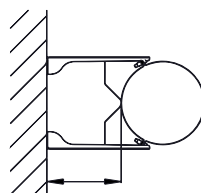

Base de support a distance

DW251462 - Ø80-Ø600
DW321462 - Ø650-Ø800

Ø	80	100	130	150	180	200	250	300	350	400	450	500	550	600	650	700	750	800
ØA	130	150	180	200	230	250	300	350	400	450	500	550	600	650	715	765	815	865

Le nouveau système de brides de séparation a été développé pour améliorer la conception des fixations, en augmentant la résistance mécanique des ailes et le corps de la bride en simplifiant en même temps la conception.

De plus, elles permettent plus de choix lors d'utiliser un type d'ailes ou autre, puisque les ailes sont indépendantes du corps. Ainsi, on peut avoir des séparations jusqu'à 600mm à partir de la paroi arrière du tube.

Le système contient le corps de la bride, qui est commun pour chaque diamètre, et quatre modèles d'ailes. Donc, combinant le corps de chaque diamètre avec chaque modèle d'ailes, les distances maximales de séparation entre la paroi et la partie d'arrière du conduit sont montrées dans le tableau suivant (en mm). La distance minimale dans tous les cas est de 50mm.