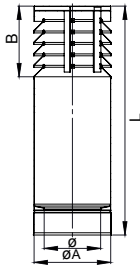

DWECO532

Ø	80	100	130	150	180	200	250	300	350	400	450	500	550	600	650	700	750	800
ØA	130	150	180	200	230	250	300	350	400	450	500	550	600	650	715	765	815	865

**Cône de finition avec grille**

DWECO801

Ø	80	100	130	150	180	200	250	300	350	400	450	500
ØA	130	150	180	200	230	250	300	350	400	450	500	550
ØB	130	150	180	200	230	250	300	350	400	450	500	550
L	220	240	280	300	330	370	420	470	520	570	620	670