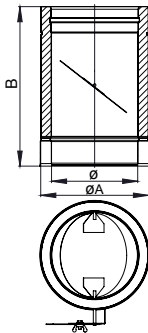

DWECO532

Ø	80	100	130	150	180	200	250	300	350	400	450	500	550	600	650	700	750	800
ØA	130	150	180	200	230	250	300	350	400	450	500	550	600	650	715	765	815	865

**Cône de finition avec grille**

DWECO801

Ø	80	100	130	150	180	200	250	300	350	400	450	500
ØA	130	150	180	200	230	250	300	350	400	450	500	550
ØB	130	150	180	200	230	250	300	350	400	450	500	550
L	220	240	280	300	330	370	420	470	520	570	620	670

**Chapeau lamelles GAS**

DWECO1454

Ø	130	150	180	200	250	300	350	400	450	500	550	600	650	700	750	800
ØA	180	200	230	250	300	350	400	450	500	550	600	650	715	765	815	865
B	185	185	215	215	245	275	305	335	365	395	425	455	485	515	545	575
L	285	285	315	315	345	375	405	435	465	495	525	565	685	615	645	675