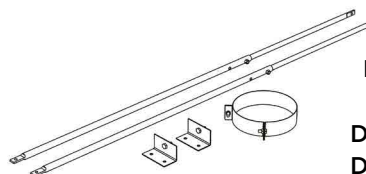

**Support au toit ventilée**

DW25934

Ø	80	100	130	150	180	200
ØA	130	150	180	200	230	250
ØB	138	158	188	208	238	258

**Collier de haubanage**

DW2542 - Ø80-Ø600  
DW32942 - Ø650-Ø800

Ø	80	100	130	150	180	200	250	300	350	400	450	500	550	600	650	700	750	800
ØA	130	150	180	200	230	250	300	350	400	450	500	550	600	650	715	765	815	865

**Bride avec double perche**

DW25191 - Ø80-Ø600  
DW32191 - Ø650-Ø800

Ø	80	100	130	150	180	200	250	300	350	400	450	500	550	600	650	700	750	800
ØA	130	150	180	200	230	250	300	350	400	450	500	550	600	650	715	765	815	865