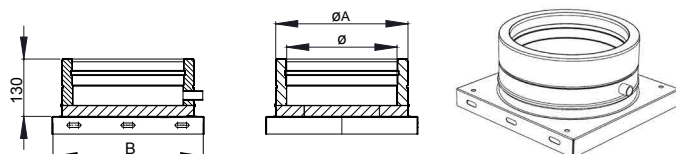

DWECO37A

Ø	80	100	130	150	180	200	250	300	350	400	450	500	550	600	650	700	750	800
ØA	130	150	180	200	230	250	300	350	400	450	500	550	600	650	715	765	815	865

**Support murale ajustable**

DWECO379

Ø	80	100	130	150	180	200	250	300	350	400	450	500	550	600	650	700	750	800
ØA	130	150	180	200	230	250	300	350	400	450	500	550	600	650	715	765	815	865
B	295	295	305	325	355	375	425	475	525	575	625	675	725	775	825	875	925	975
C	215	235	265	265	295	310	360	410	460	510	560	610	660	710	760	810	860	910