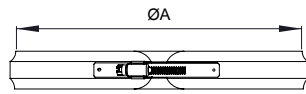

Bride de sécurité 1.0

DW2545

Ø	80	100	130	150	180	200
ØA	130	150	180	200	230	250