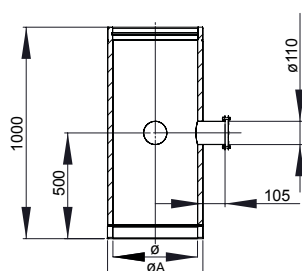

**Tampon avec purge**

DWECO44

Ø	80	100	130	150	180	200	250	300	350
ØA	130	150	180	200	230	250	300	350	400

**Cône d'écoulement isolée**

DWECO1460

Ø	130	150	180	200	250	300	350	400	450	500	550	600	650	700	750	800
ØA	180	200	230	250	300	350	400	450	500	550	600	650	715	765	815	865

**Cône d'écoulement avec putge latérale**

**DWECO01**

Ø	80	100	130	150	180	200	250	300	350	400	450	500	550	600	650	700	750	800
ØA	130	150	180	200	230	250	300	350	400	450	500	550	600	650	715	765	815	865

**Elément + prise test en 3"**