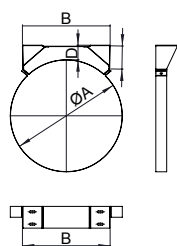

Collier murale fixe

DW25556F - Ø450-Ø600
DW32556F - Ø650-Ø800

Ø	450	500	550	600	650	700	750	800
ØA	500	550	600	650	715	765	815	865
B	444		500		550			650
C	61	71	54	63	50	58	58	58