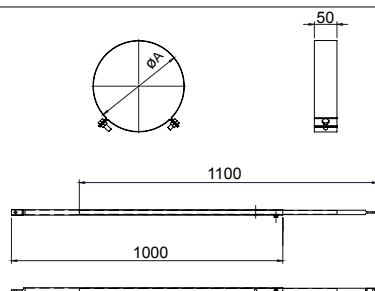

**Bride avec double perche**

DW25191 - Ø80-Ø600  
DW32191 - Ø650-Ø800

Ø	80	100	130	150	180	200	250	300	350	400	450	500	550	600	650	700	750	800
ØA	130	150	180	200	230	250	300	350	400	450	500	550	600	650	715	765	815	865