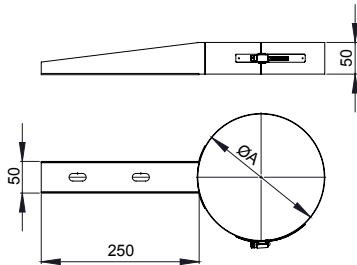

Collier de forgé inox

DW2562

Ø	80	100	130	150	180	200	250	300	350
ØA	130	150	180	200	230	250	300	350	400