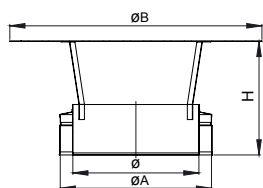

**Finition haute**

DWECO32

Ø	80	100	130	150	180	200	250	300	350	400	450	500	550	600	650	700	750	800
ØA	130	150	180	200	230	250	300	350	400	450	500	550	600	650	715	765	815	865

**Cône de finition**

DWECO32

Ø	80	100	130	150	180	200	250	300	350	400	450	500	550	600	650	700	750	800
ØA	130	150	180	200	230	250	300	350	400	450	500	550	600	650	715	765	815	865