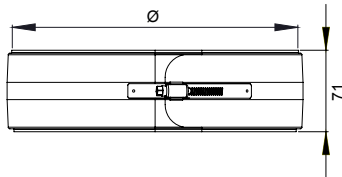

**Support autoportant avec écoulement régl.**

DWECO4

Ø	80	100	130	150	180	200	250	300	350	400	450	500	550	600	650	700	750	800
ØA	130	150	180	200	230	250	300	350	400	450	500	550	600	650	715	765	815	865
B	175	195	225	245	275	295	345	395	445	495	545	595	645	695	760	810	860	910

**Bride de sécurité 1.0**

DW2545

Ø	80	100	130	150	180	200
ØA	130	150	180	200	230	250

**Bride de sécurité 2.0**

DW25989 - Ø130-Ø600

DW32989 - Ø650-Ø800

Ø	130	150	180	200	250	300	350	400	450	500	550	600	650	700	750	800
ØA	180	200	230	250	300	350	400	450	500	550	600	650	715	765	815	865