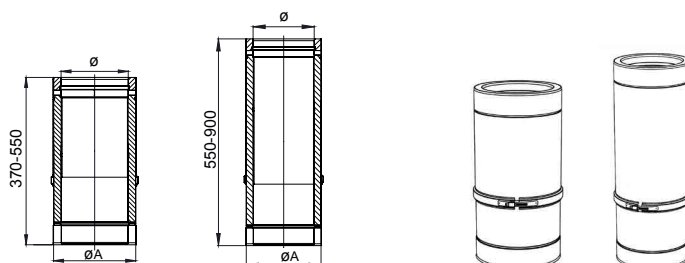

**Élément droit**

1000 mm  
500 mm  
250 mm

DWECO13  
DWECO14  
DWECO15

Ø	80	100	130	150	180	200	250	300	350	400	450	500	550	600	650	700	750	800
ØA	130	150	180	200	230	250	300	350	400	450	500	550	600	650	715	765	815	865

**Élément droit avec purge laterale**

250 mm

DWECO15D

Ø	80	100	130	150	180	200	250	300	350	400	450	500	550	600	650	700	750	800
ØA	130	150	180	200	230	250	300	350	400	450	500	550	600	650	715	765	815	865

**Élément droit réglable**

370 - 550 mm  
550 - 900 mm

DWECO544  
DWECO545

Ø	80	100	130	150	180	200	250	300	350	400	450	500	550	600	650	700	750	800
ØA	130	150	180	200	230	250	300	350	400	450	500	550	600	650	715	765	815	865

**Coude 15°**