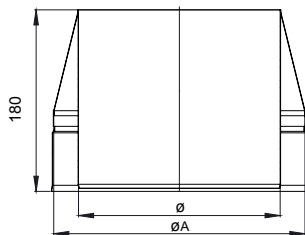

Cône de finition

DWECO32

Ø	80	100	130	150	180	200	250	300	350	400	450	500	550	600	650	700	750	800
ØA	130	150	180	200	230	250	300	350	400	450	500	550	600	650	715	765	815	865