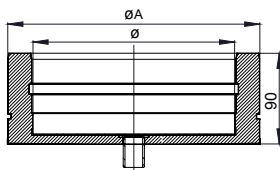

Cône d'écoulement isolée

DWECO1460

Ø	130	150	180	200	250	300	350	400	450	500	550	600	650	700	750	800
ØA	180	200	230	250	300	350	400	450	500	550	600	650	715	765	815	865