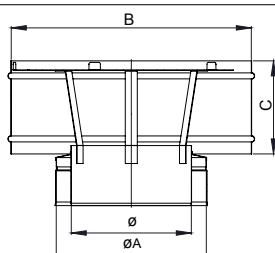

Chapeau antifouleur

DWECO527

Ø	80	100	130	150	180	200	250	300	350	400
ØA	130	150	180	200	230	250	300	350	400	450
B	180	200	250	300	350	400	500	550	650	700
C	105	105	105	105	155	155	155	230	230	230