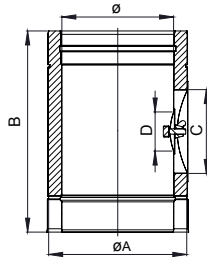

Élément de nettoyage 200 Pa (P1)

DWECO549

Ø	80	100	130	150	180	200	250	300	350	400	450	500	550	600	650	700	750	800
ØA	130	150	180	200	230	250	300	350	400	450	500	550	600	650	700	750	800	850
B	330	330	330	360	360	360	360	400	500	500	500	500	500	500	500	500	500	500
C	80	80	100	130	130	130	130	150	200	200	200	200	200	200	200	200	200	200