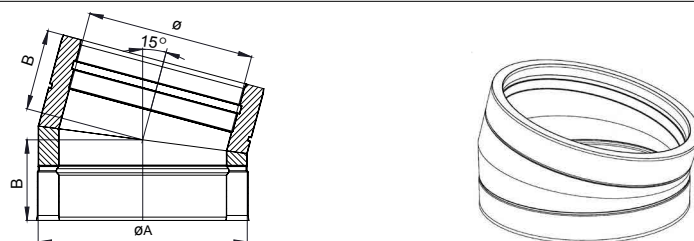

**Élément droit**

1000 mm  
500 mm  
250 mm

DWECO13  
DWECO14  
DWECO15

Ø	80	100	130	150	180	200	250	300	350	400	450	500	550	600	650	700	750	800
ØA	130	150	180	200	230	250	300	350	400	450	500	550	600	650	715	765	815	865

**Élément droit avec purge laterale**

250 mm

DWECO15D

Ø	80	100	130	150	180	200	250	300	350	400	450	500	550	600	650	700	750	800
ØA	130	150	180	200	230	250	300	350	400	450	500	550	600	650	715	765	815	865

**Élément droit réglable**

370 - 550 mm  
550 - 900 mm

DWECO544  
DWECO545

Ø	80	100	130	150	180	200	250	300	350	400	450	500	550	600	650	700	750	800
ØA	130	150	180	200	230	250	300	350	400	450	500	550	600	650	715	765	815	865

**Coude 15°**

DWECO16

Ø	80	100	130	150	180	200	250	300	350	400	450	500	550	600	650	700	750	800
ØA	130	150	180	200	230	250	300	350	400	450	500	550	600	650	715	765	815	865
B	89	90	92	93	95	96	100	103	106	110	113	116	120	123	126	129	133	136