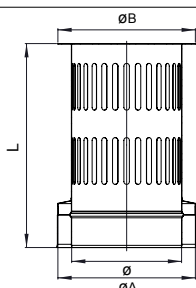

Cône de finition avec grille

DWECO801

Ø	80	100	130	150	180	200	250	300	350	400	450	500
ØA	130	150	180	200	230	250	300	350	400	450	500	550
ØB	130	150	180	200	230	250	300	350	400	450	500	550
L	220	240	280	300	330	370	420	470	520	570	620	670