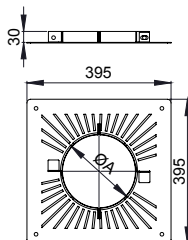

**Collier de support**

DW25858 - Ø80-Ø600  
DW32858 - Ø650-Ø800

Ø	80	100	130	150	180	200	250	300	350	400	450	500	550	600	650	700	750	800
ØA	130	150	180	200	230	250	300	350	400	450	500	550	600	650	715	765	815	865
B	210	230	260	280	310	330	380	430	480	530	580	630	680	730	795	845	995	945
B	120	130	140	150	165	175	200	225	250	275	300	325	350	375	408	433	458	483

**Collier de forgé inox**

DW2562

Ø	80	100	130	150	180	200	250	300	350
ØA	130	150	180	200	230	250	300	350	400

**Support au toit**

DW25936 - Ø80-Ø600  
DW32936 - Ø650-Ø800

Ø	80	100	130	150	180	200	250	300	350	400	450	500	550	600	650	700	750	800
ØA	130	150	180	200	230	250	300	350	400	450	500	550	600	650	715	765	815	865

**Bride avec double perche**

DW25191 - Ø80-Ø600  
DW32191 - Ø650-Ø800

Ø	80	100	130	150	180	200	250	300	350	400	450	500	550	600	650	700	750	800
ØA	130	150	180	200	230	250	300	350	400	450	500	550	600	650	715	765	815	865