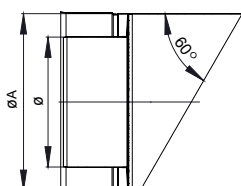

Élément de finition horizontale avec grille

DWECO532

Ø	80	100	130	150	180	200	250	300	350	400	450	500	550	600	650	700	750	800
ØA	130	150	180	200	230	250	300	350	400	450	500	550	600	650	715	765	815	865