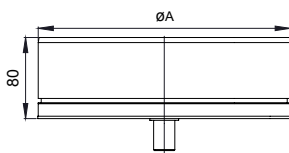

Tampon avec purge

DWECO44

Ø	80	100	130	150	180	200	250	300	350
ØA	130	150	180	200	230	250	300	350	400