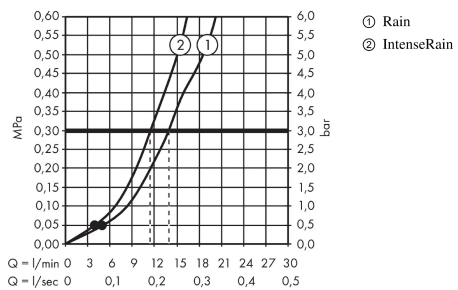

Crometta
Douchette Crometta Vario
 Surfaces: **blanc/chromé** Numéro d'article: **26330400**

Description

Caractéristiques

- diamètre: 100 mm
- changement de jet en tournant l'extrémité de la douchette
- jet Rain, jet IntenseRain
- débit: 14 l/min sous 3 bars de pression
- filtre nettoyable
- Convient au chauffe-eau instantané
- ACS 16 ACC LY 610, valide jusqu'au 05.12.2021

Détails de l'article

GTIN 4011097780689

Technologie

Prix de design

Certificats

Photo du produit

Plan géométral

Crometta

Douchette Crometta Vario

Surfaces: **blanc/chromé** Numéro d'article: **26330400**

Schéma d'écoulement

Les valeurs de consommation ont été mesurées dans la pratique, avec les robinetteries correspondantes (thermostat/mélangeur/vanne sous crépi)