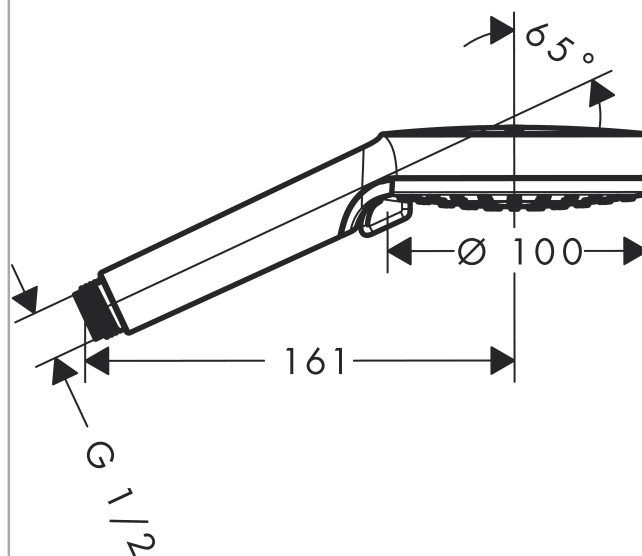

Crometta
Douchette Crometta Vario
 Surfaces: **blanc/chromé** Numéro d'article: **26330400**

Description

Caractéristiques

- diamètre: 100 mm
- changement de jet en tournant l'extrémité de la douchette
- jet Rain, jet IntenseRain
- débit: 14 l/min sous 3 bars de pression
- filtre nettoyable
- Convient au chauffe-eau instantané
- ACS 16 ACC LY 610, valide jusqu'au 05.12.2021

Détails de l'article

GTIN 4011097780689

Technologie

Prix de design

Certificats

Photo du produit

Plan géométral

Crometta

Douchette Crometta Vario

Surfaces: **blanc/chromé** Numéro d'article: **26330400**

Schéma d'écoulement

Les valeurs de consommation ont été mesurées dans la pratique, avec les robinetteries correspondantes (thermostat/mélangeur/vanne sous crépi)